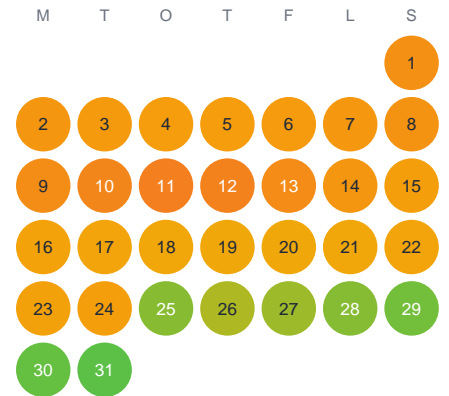

Huggtabell 2026 — Kvarntjärnen

Kvarntjärnen · Örebro · huggtabell.se · modell v1 (2026-06)

Januari

Februari

Mars

April

Maj

Juni

Juli

Augusti

September

Oktober

November

December