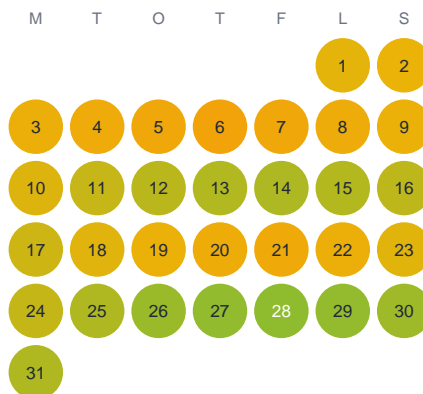

Huggtabell 2026 — Kvarntjärnen

Kvarntjärnen · Örebro · huggtabell.se · modell v1 (2026-06)

Januari

Februari

Mars

April

Maj

Juni

Juli

Augusti

September

Oktober

November

December