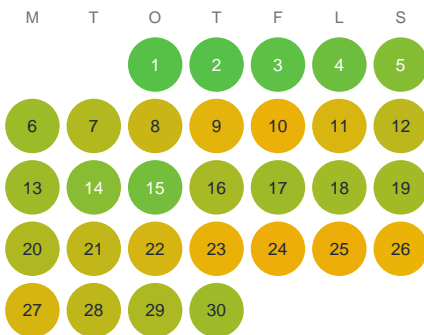

Huggtabell 2026 — Kvarntjärnen

Kvarntjärnen · Örebro · huggtabell.se · modell v1 (2026-06)

Januari

Februari

Mars

April

Maj

Juni

Juli

Augusti

September

Oktober

November

December