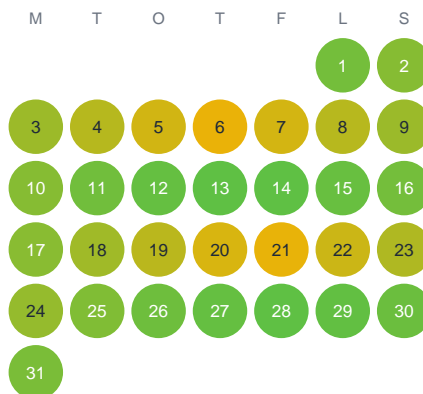

Huggtabell 2026 — Kvarntjärnarna

Kvarntjärnarna · Dalarna · huggtabell.se · modell v1 (2026-06)

Januari

Februari

Mars

April

Maj

Juni

Juli

Augusti

September

Oktober

November

December