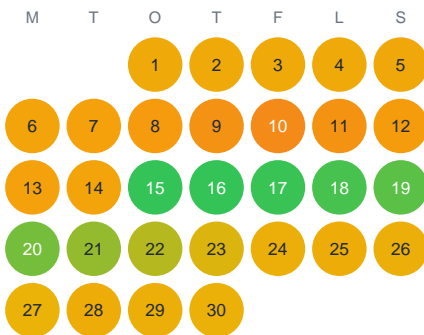

Huggtabell 2026 — Kvarntjärn

Kvarntjärn · Västerbotten · huggtabell.se · modell v1 (2026-06)

Januari

Februari

Mars

April

Maj

Juni

Juli

Augusti

September

Oktober

November

December