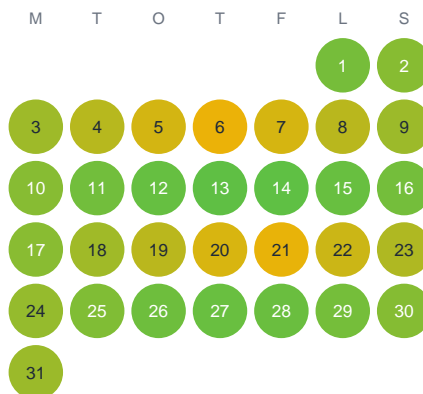

Huggtabell 2026 — Kvarntjärn

Kvarntjärn · Värmland · huggtabell.se · modell v1 (2026-06)

Januari

Februari

Mars

April

Maj

Juni

Juli

Augusti

September

Oktober

November

December