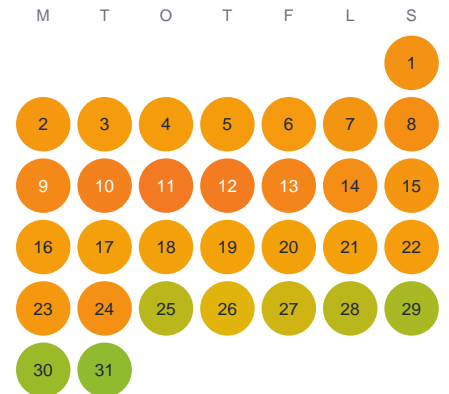

Huggtabell 2026 — Kvarnsjön

Kvarnsjön · Stockholm · huggtabell.se · modell v1 (2026-06)

Januari

Februari

Mars

April

Maj

Juni

Juli

Augusti

September

Oktober

November

December