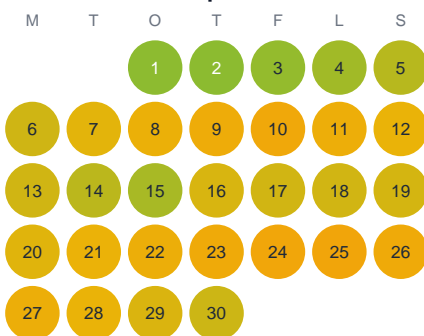

Huggtabell 2026 — Kvarnsjön

Kvarnsjön · Stockholm · huggtabell.se · modell v1 (2026-06)

Januari

Februari

Mars

April

Maj

Juni

Juli

Augusti

September

Oktober

November

December