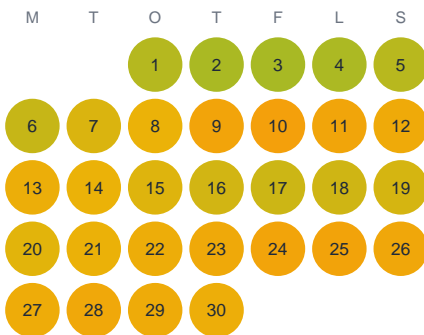

Huggtabell 2026 — Kvarnsjön

Kvarnsjön · Kronoberg · huggtabell.se · modell v1 (2026-06)

Januari

Februari

Mars

April

Maj

Juni

Juli

Augusti

September

Oktober

November

December