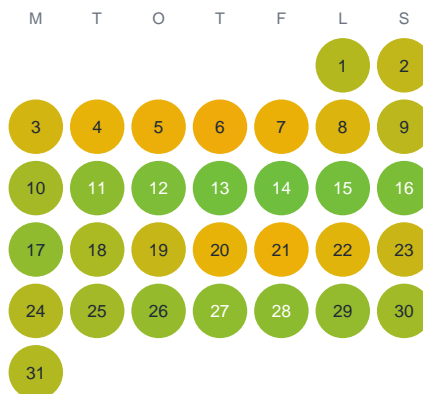

Huggtabell 2026 — Kvarnsjön

Kvarnsjön · Kronoberg · huggtabell.se · modell v1 (2026-06)

Januari

Februari

Mars

April

Maj

Juni

Juli

Augusti

September

Oktober

November

December