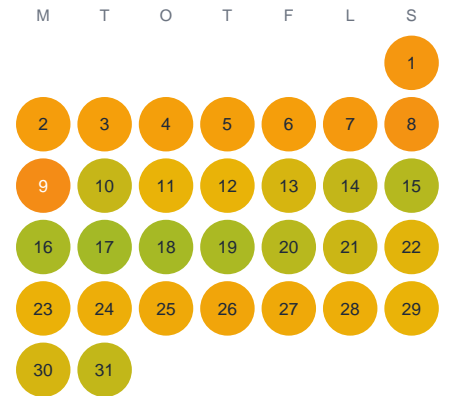

Huggtabell 2026 — Kvarnsjön

Kvarnsjön · Kronoberg · huggtabell.se · modell v1 (2026-06)

Januari

Februari

Mars

April

Maj

Juni

Juli

Augusti

September

Oktober

November

December