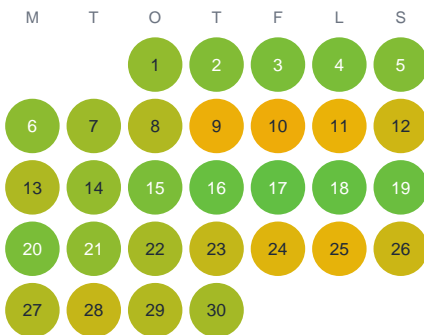

Huggtabell 2026 — Kvarnsjön

Kvarnsjön · Kronoberg · huggtabell.se · modell v1 (2026-06)

Januari

Februari

Mars

April

Maj

Juni

Juli

Augusti

September

Oktober

November

December