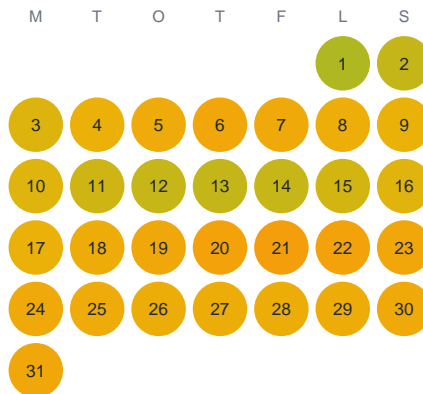

Huggtabell 2026 — Kvarnsjön

Kvarnsjön · Kronoberg · huggtabell.se · modell v1 (2026-06)

Januari

Februari

Mars

April

Maj

Juni

Juli

Augusti

September

Oktober

November

December