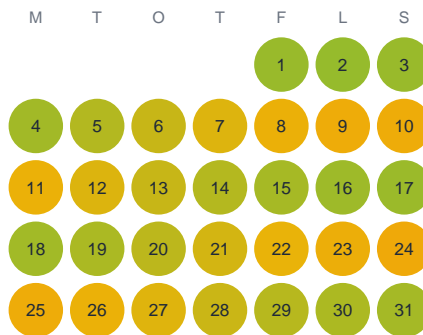

Huggtabell 2026 — Kvarnsjön

Kvarnsjön · Kronoberg · huggtabell.se · modell v1 (2026-06)

Januari

Februari

Mars

April

Maj

Juni

Juli

Augusti

September

Oktober

November

December