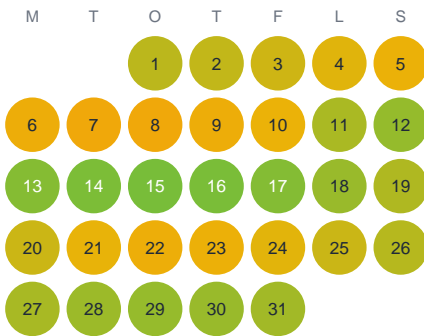

Huggtabell 2026 — Kvarnsjön

Kvarnsjön · Kronoberg · huggtabell.se · modell v1 (2026-06)

Januari

Februari

Mars

April

Maj

Juni

Juli

Augusti

September

Oktober

November

December