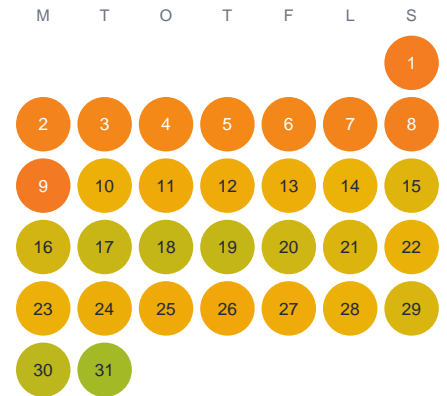

Huggtabell 2026 — Kvarnsjön

Kvarnsjön · Kronoberg · huggtabell.se · modell v1 (2026-06)

Januari

Februari

Mars

April

Maj

Juni

Juli

Augusti

September

Oktober

November

December