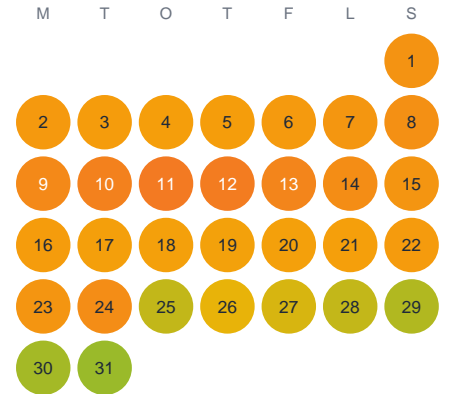

Huggtabell 2026 — Kvarnsjön

Kvarnsjön · Stockholm · huggtabell.se · modell v1 (2026-06)

Januari

Februari

Mars

April

Maj

Juni

Juli

Augusti

September

Oktober

November

December