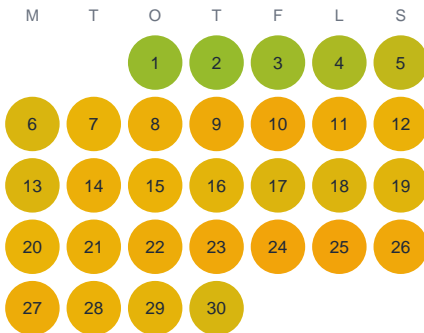

Huggtabell 2026 — Kvarnsjön

Kvarnsjön · Stockholm · huggtabell.se · modell v1 (2026-06)

Januari

Februari

Mars

April

Maj

Juni

Juli

Augusti

September

Oktober

November

December