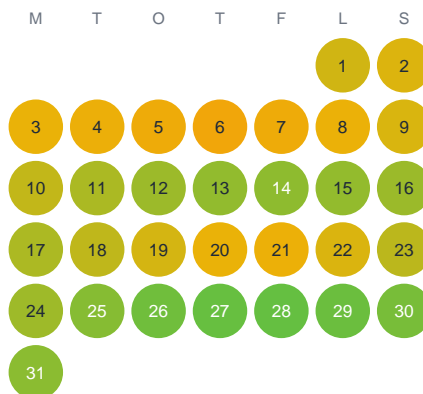

Huggtabell 2026 — Kvarnsjön

Kvarnsjön · Örebro · huggtabell.se · modell v1 (2026-06)

Januari

Februari

Mars

April

Maj

Juni

Juli

Augusti

September

Oktober

November

December