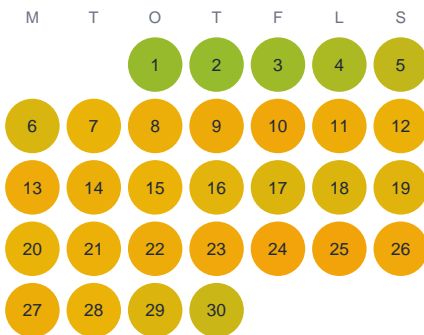

Huggtabell 2026 — Kvarnsjön

Kvarnsjön · Örebro · huggtabell.se · modell v1 (2026-06)

Januari

Februari

Mars

April

Maj

Juni

Juli

Augusti

September

Oktober

November

December