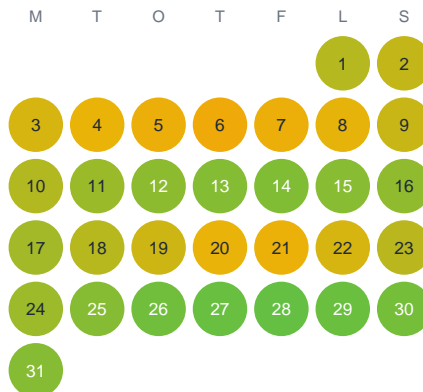

Huggtabell 2026 — Kvarnsjön

Kvarnsjön · Västra Götaland · huggtabell.se · modell v1 (2026-06)

Januari

Februari

Mars

April

Maj

Juni

Juli

Augusti

September

Oktober

November

December