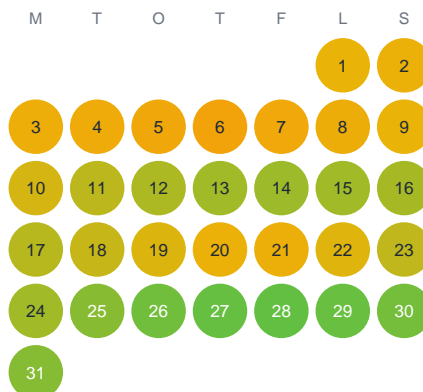

Huggtabell 2026 — Kvarnsjön

Kvarnsjön · Värmland · huggtabell.se · modell v1 (2026-06)

Januari

Februari

Mars

April

Maj

Juni

Juli

Augusti

September

Oktober

November

December