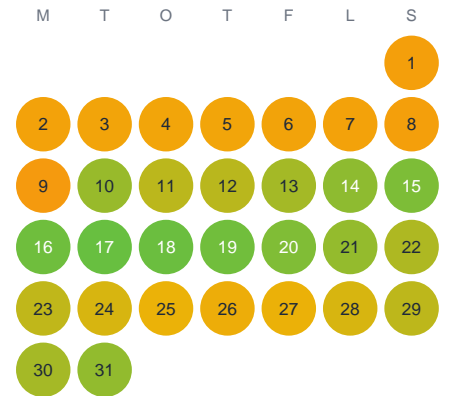

Huggtabell 2026 — Kvarnsjön

Kvarnsjön · Västra Götaland · huggtabell.se · modell v1 (2026-06)

Januari

Februari

Mars

April

Maj

Juni

Juli

Augusti

September

Oktober

November

December