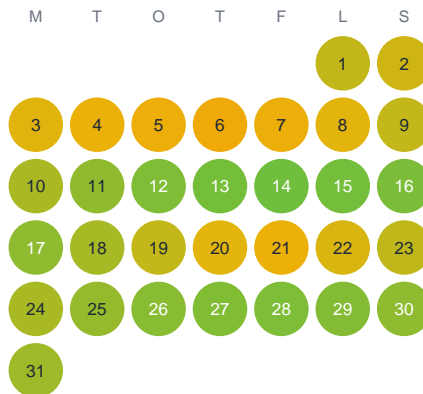

Huggtabell 2026 — Kvarnsjön

Kvarnsjön · Västra Götaland · huggtabell.se · modell v1 (2026-06)

Januari

Februari

Mars

April

Maj

Juni

Juli

Augusti

September

Oktober

November

December