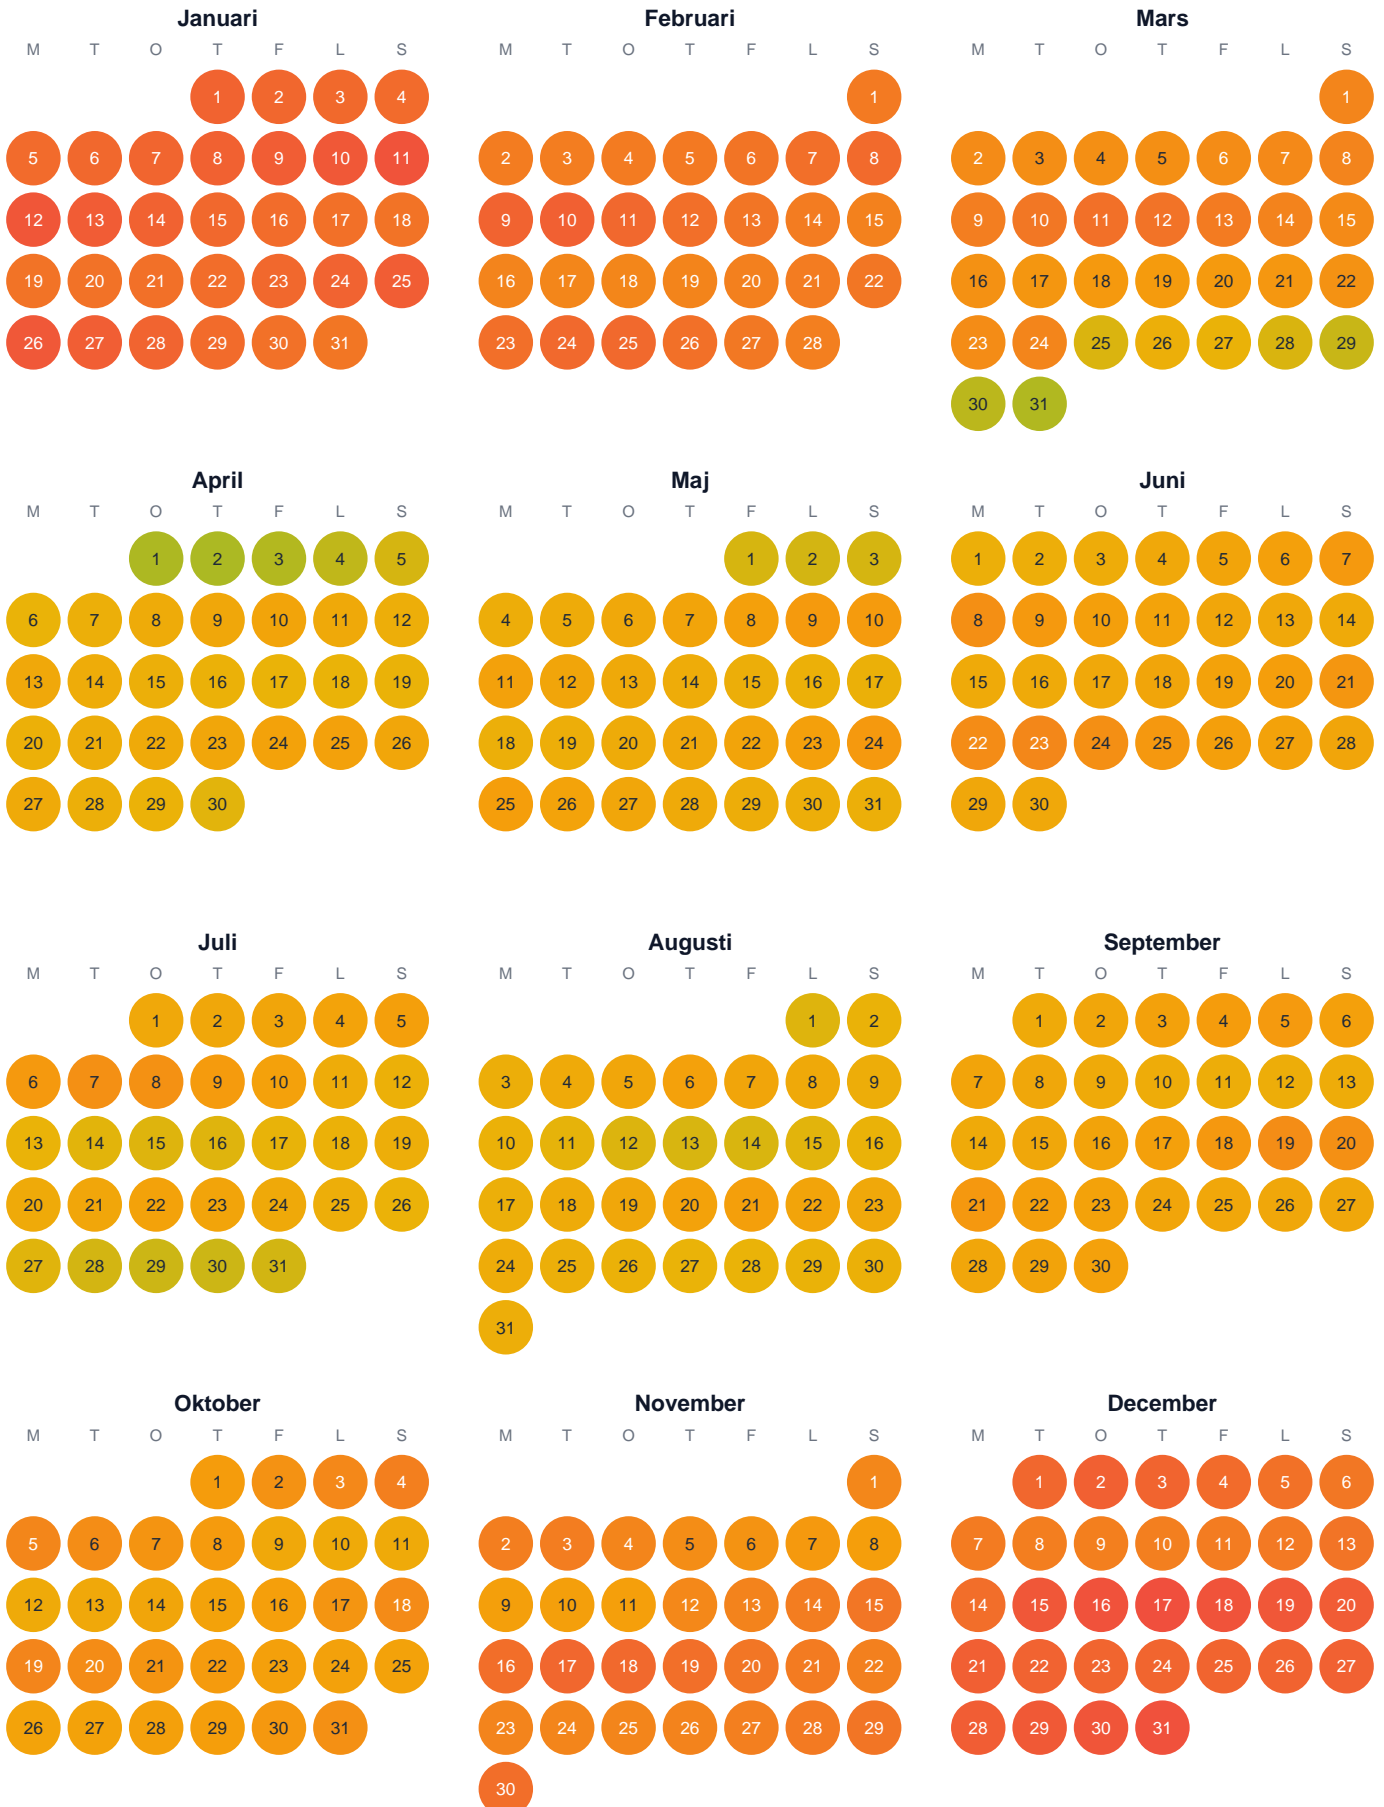

Huggtabell 2026 — Kvarnkasetjärnet

Kvarnkasetjärnet · Västra Götaland · huggtabell.se · modell v1 (2026-06)

Trög Topp