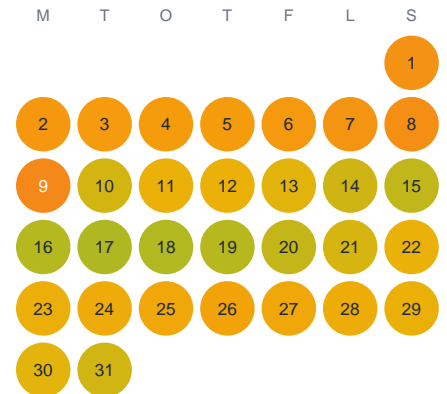

Huggtabell 2026 — Kvarngölen

Kvarngölen · Kalmar · huggtabell.se · modell v1 (2026-06)

Januari

Februari

Mars

April

Maj

Juni

Juli

Augusti

September

Oktober

November

December