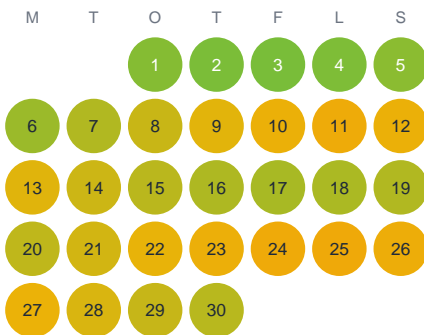

Huggtabell 2026 — Kvarngöl

Kvarngöl · Kalmar · huggtabell.se · modell v1 (2026-06)

Januari

Februari

Mars

April

Maj

Juni

Juli

Augusti

September

Oktober

November

December