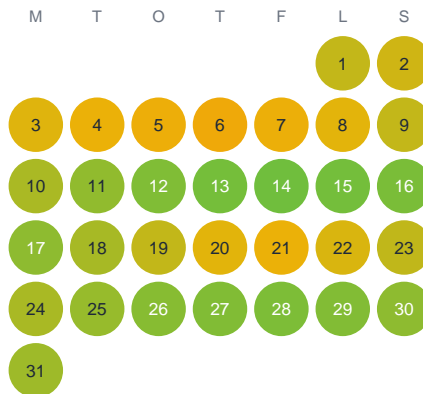

Huggtabell 2026 — Kvarngöl

Kvarngöl · Kalmar · huggtabell.se · modell v1 (2026-06)

Januari

Februari

Mars

April

Maj

Juni

Juli

Augusti

September

Oktober

November

December