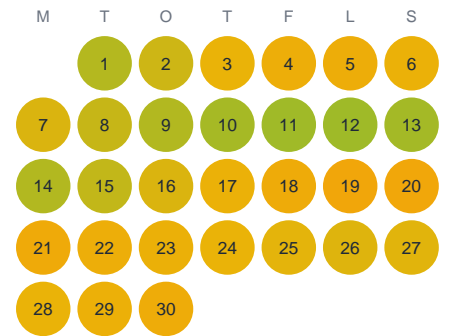

Huggtabell 2026 — Kvarngöl

Kvarngöl · Kalmar · huggtabell.se · modell v1 (2026-06)

Januari

Februari

Mars

April

Maj

Juni

Juli

Augusti

September

Oktober

November

December