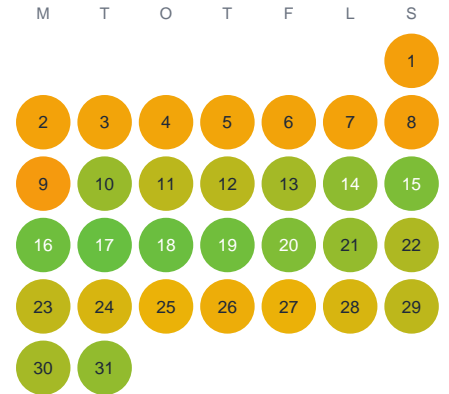

Huggtabell 2026 — Kvarngöl

Kvarngöl · Kalmar · huggtabell.se · modell v1 (2026-06)

Januari

Februari

Mars

April

Maj

Juni

Juli

Augusti

September

Oktober

November

December