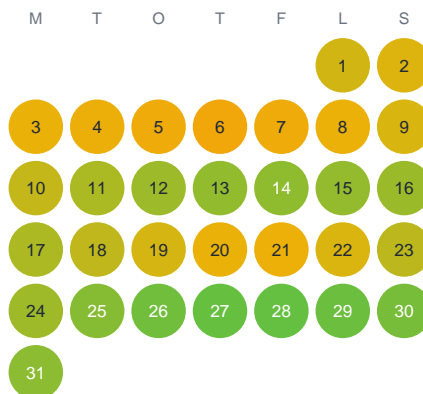

Huggtabell 2026 — Kvarnetjärnet

Kvarnetjärnet · Västra Götaland · huggtabell.se · modell v1 (2026-06)

Januari

Februari

Mars

April

Maj

Juni

Juli

Augusti

September

Oktober

November

December