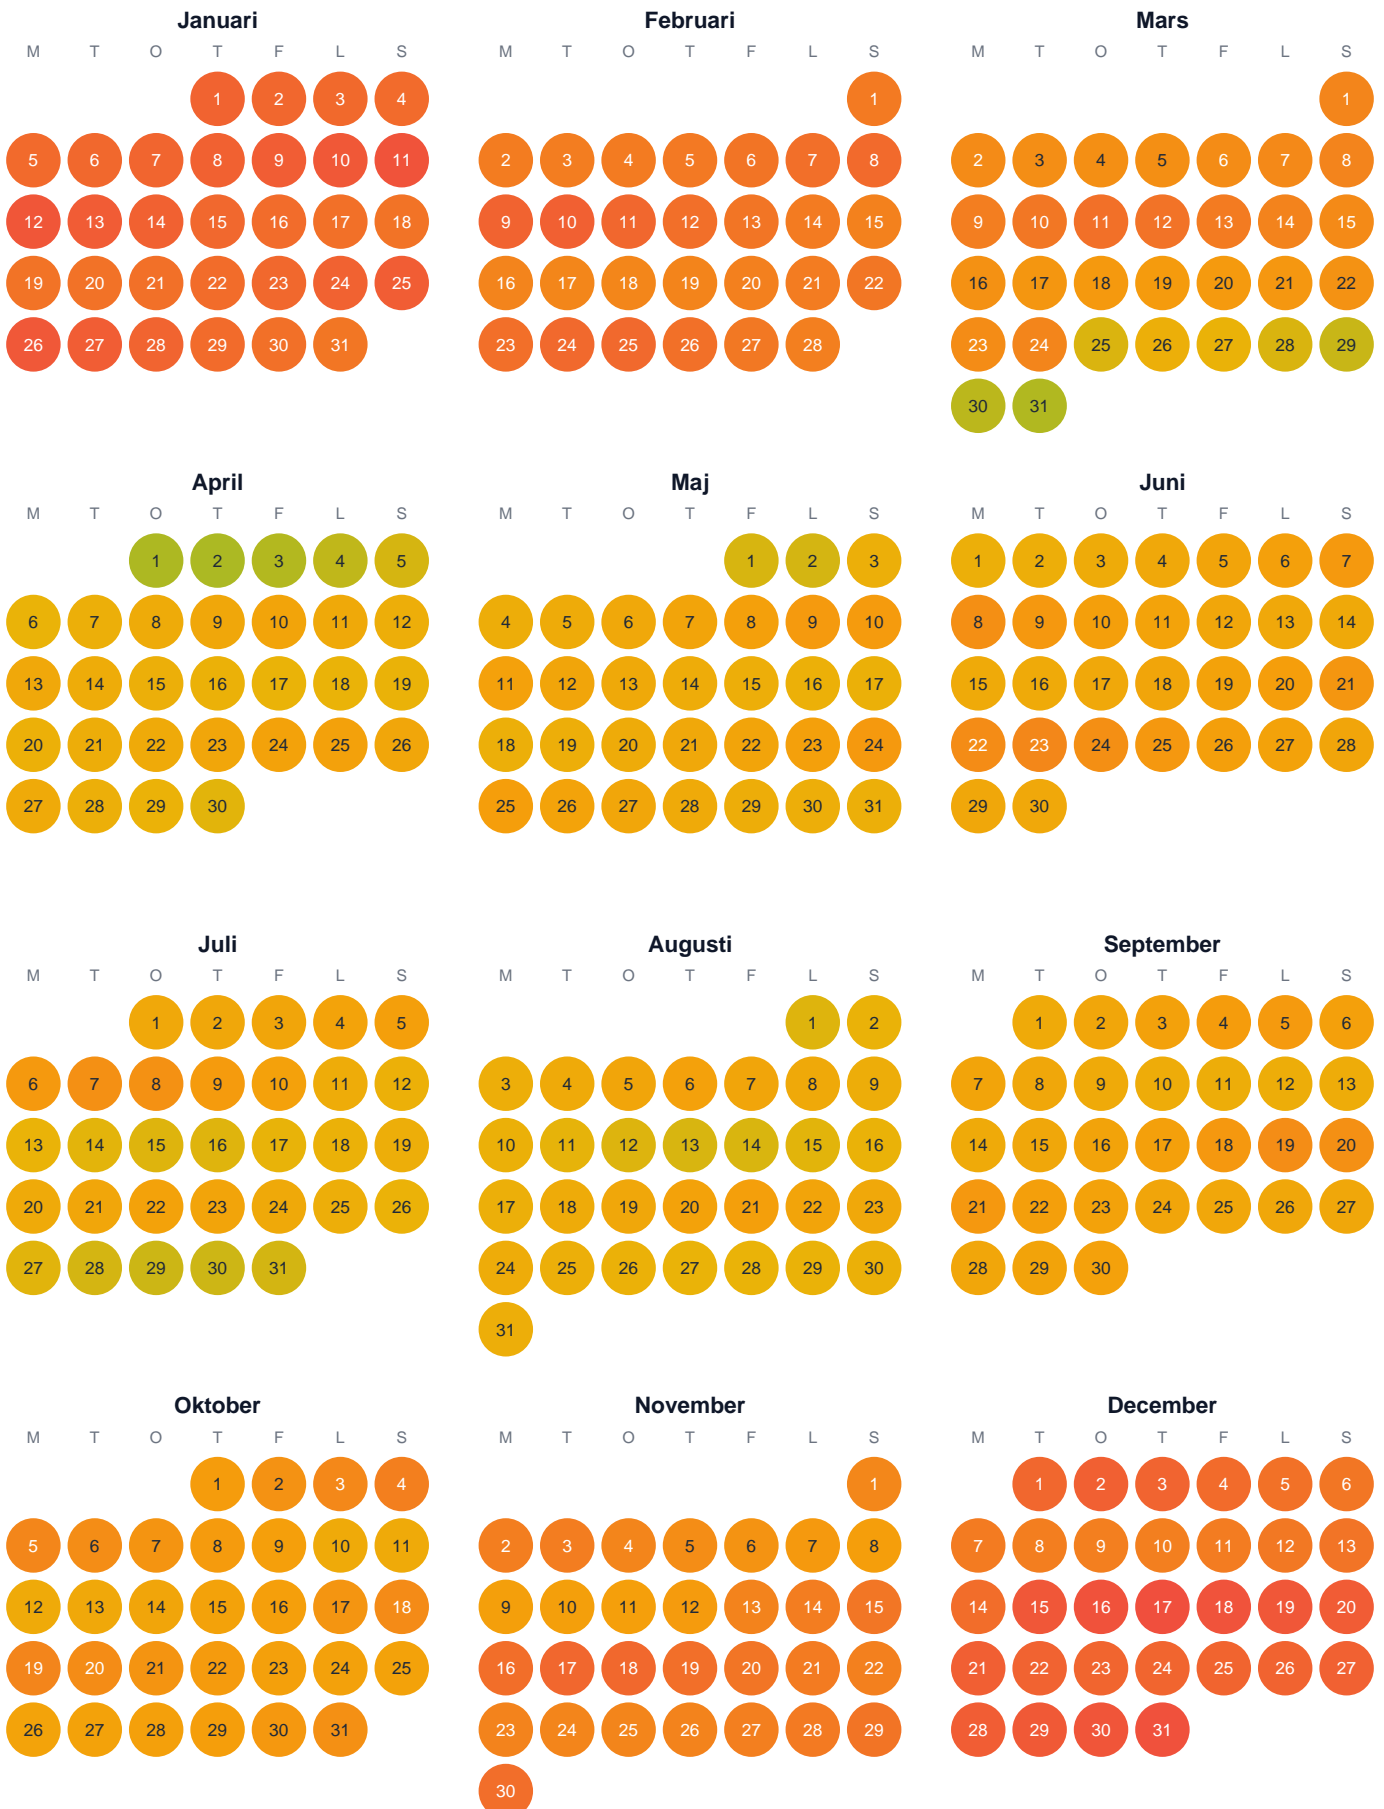

Huggtabell 2026 — Kvarnemsadsjön

Kvarnemsadsjön · Västra Götaland · huggtabell.se · modell v1 (2026-06)

Trög  Topp