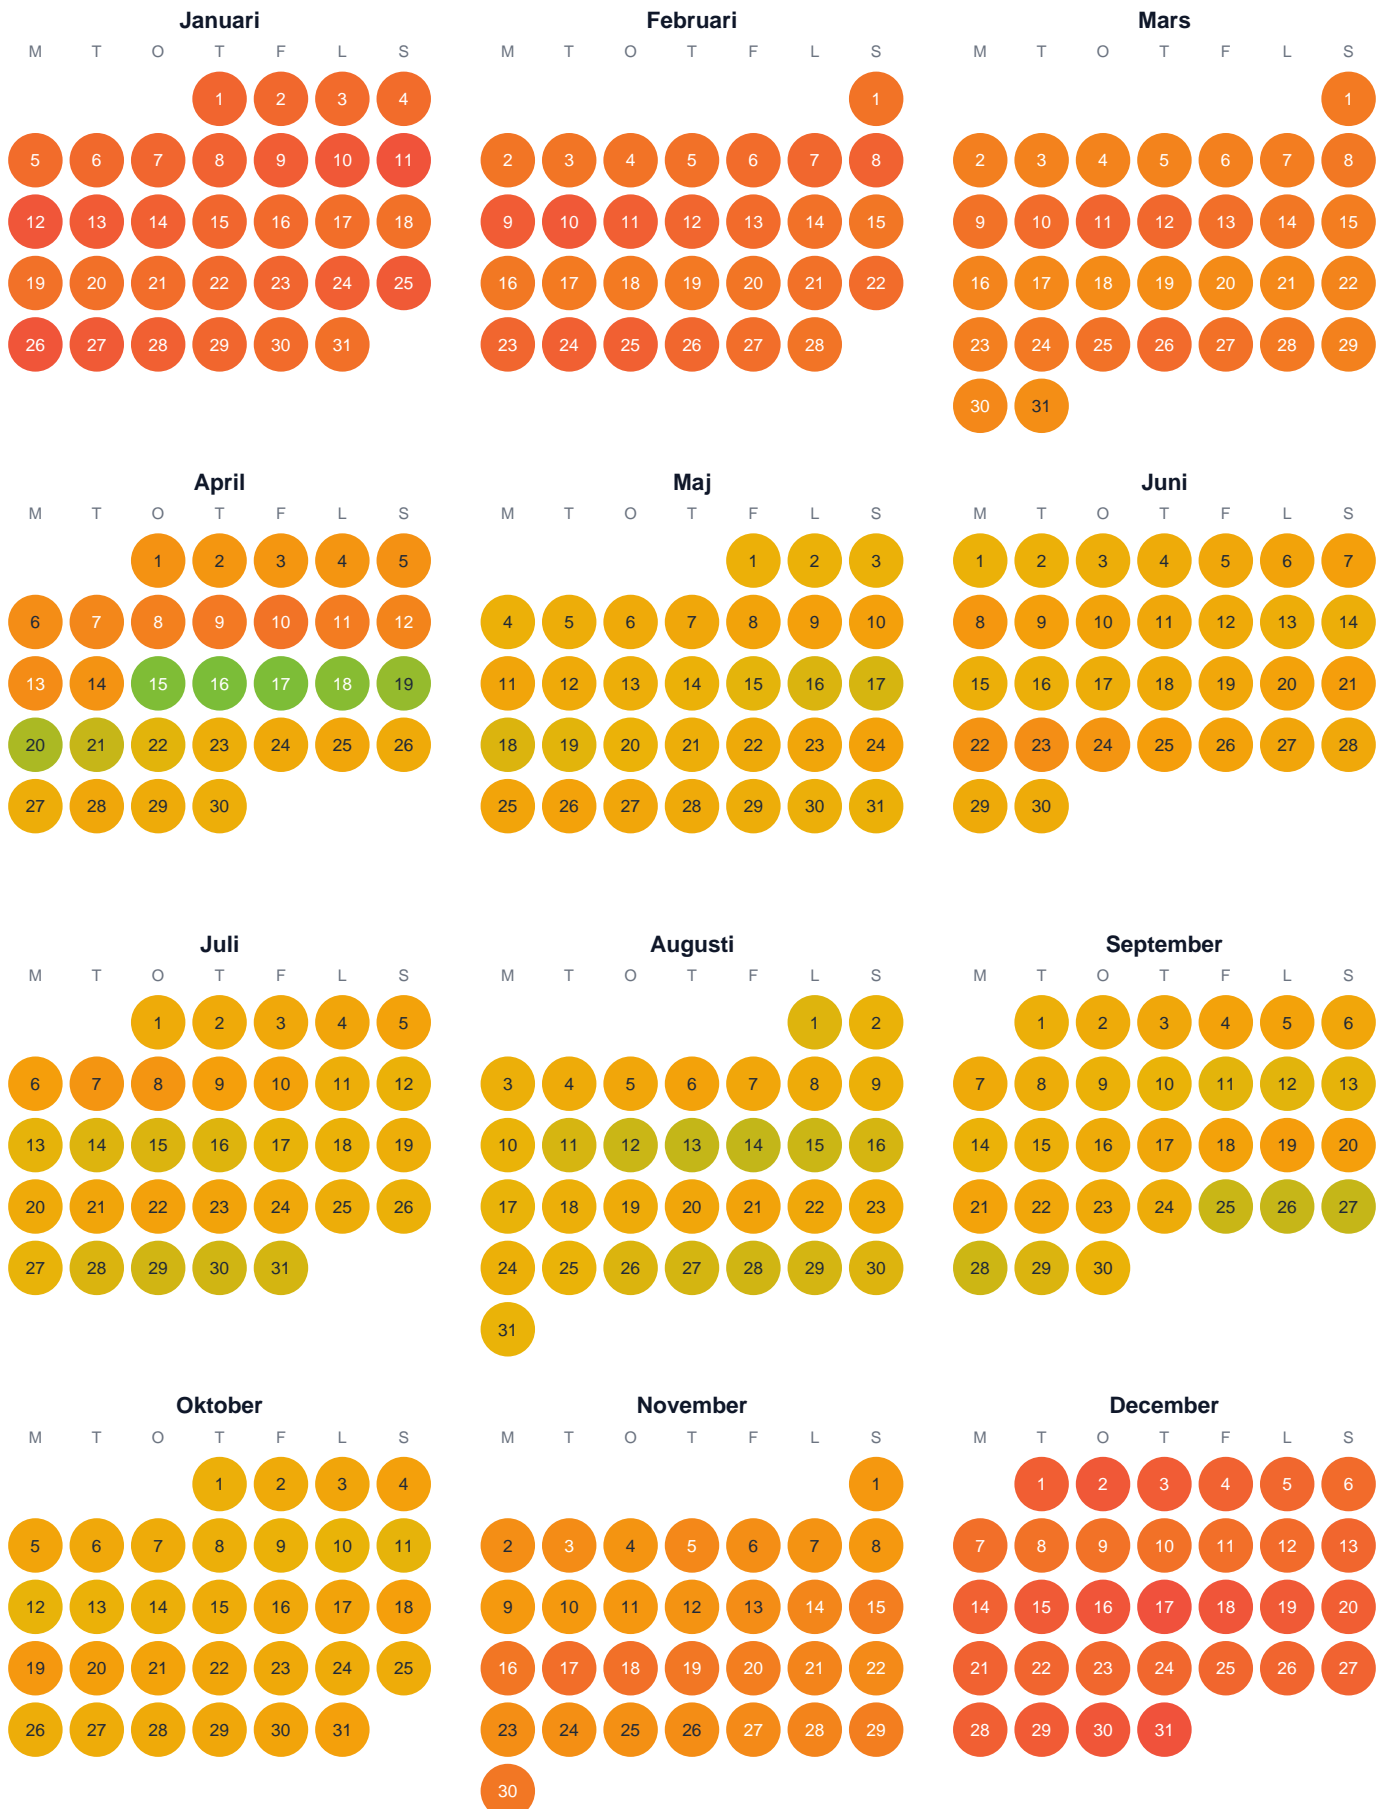

Huggtabell 2026 — Kvarnbäcktjärnarna

Kvarnbäcktjärnarna · Västernorrland · huggtabell.se · modell v1 (2026-06)

Trög Topp