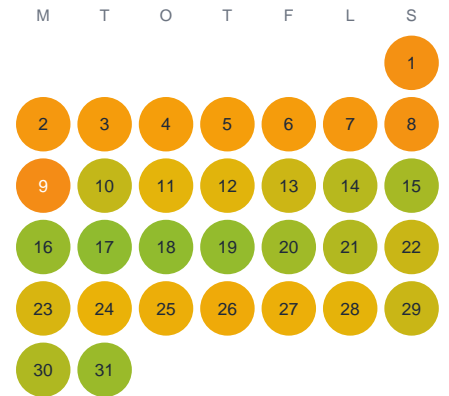

Huggtabell 2026 — Kvarnasjön

Kvarnasjön · Jönköping · huggtabell.se · modell v1 (2026-06)

Januari

Februari

Mars

April

Maj

Juni

Juli

Augusti

September

Oktober

November

December