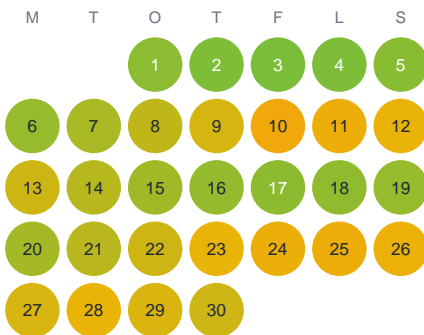

Huggtabell 2026 — Kvarnasjön

Kvarnasjön · Jönköping · huggtabell.se · modell v1 (2026-06)

Januari

Februari

Mars

April

Maj

Juni

Juli

Augusti

September

Oktober

November

December