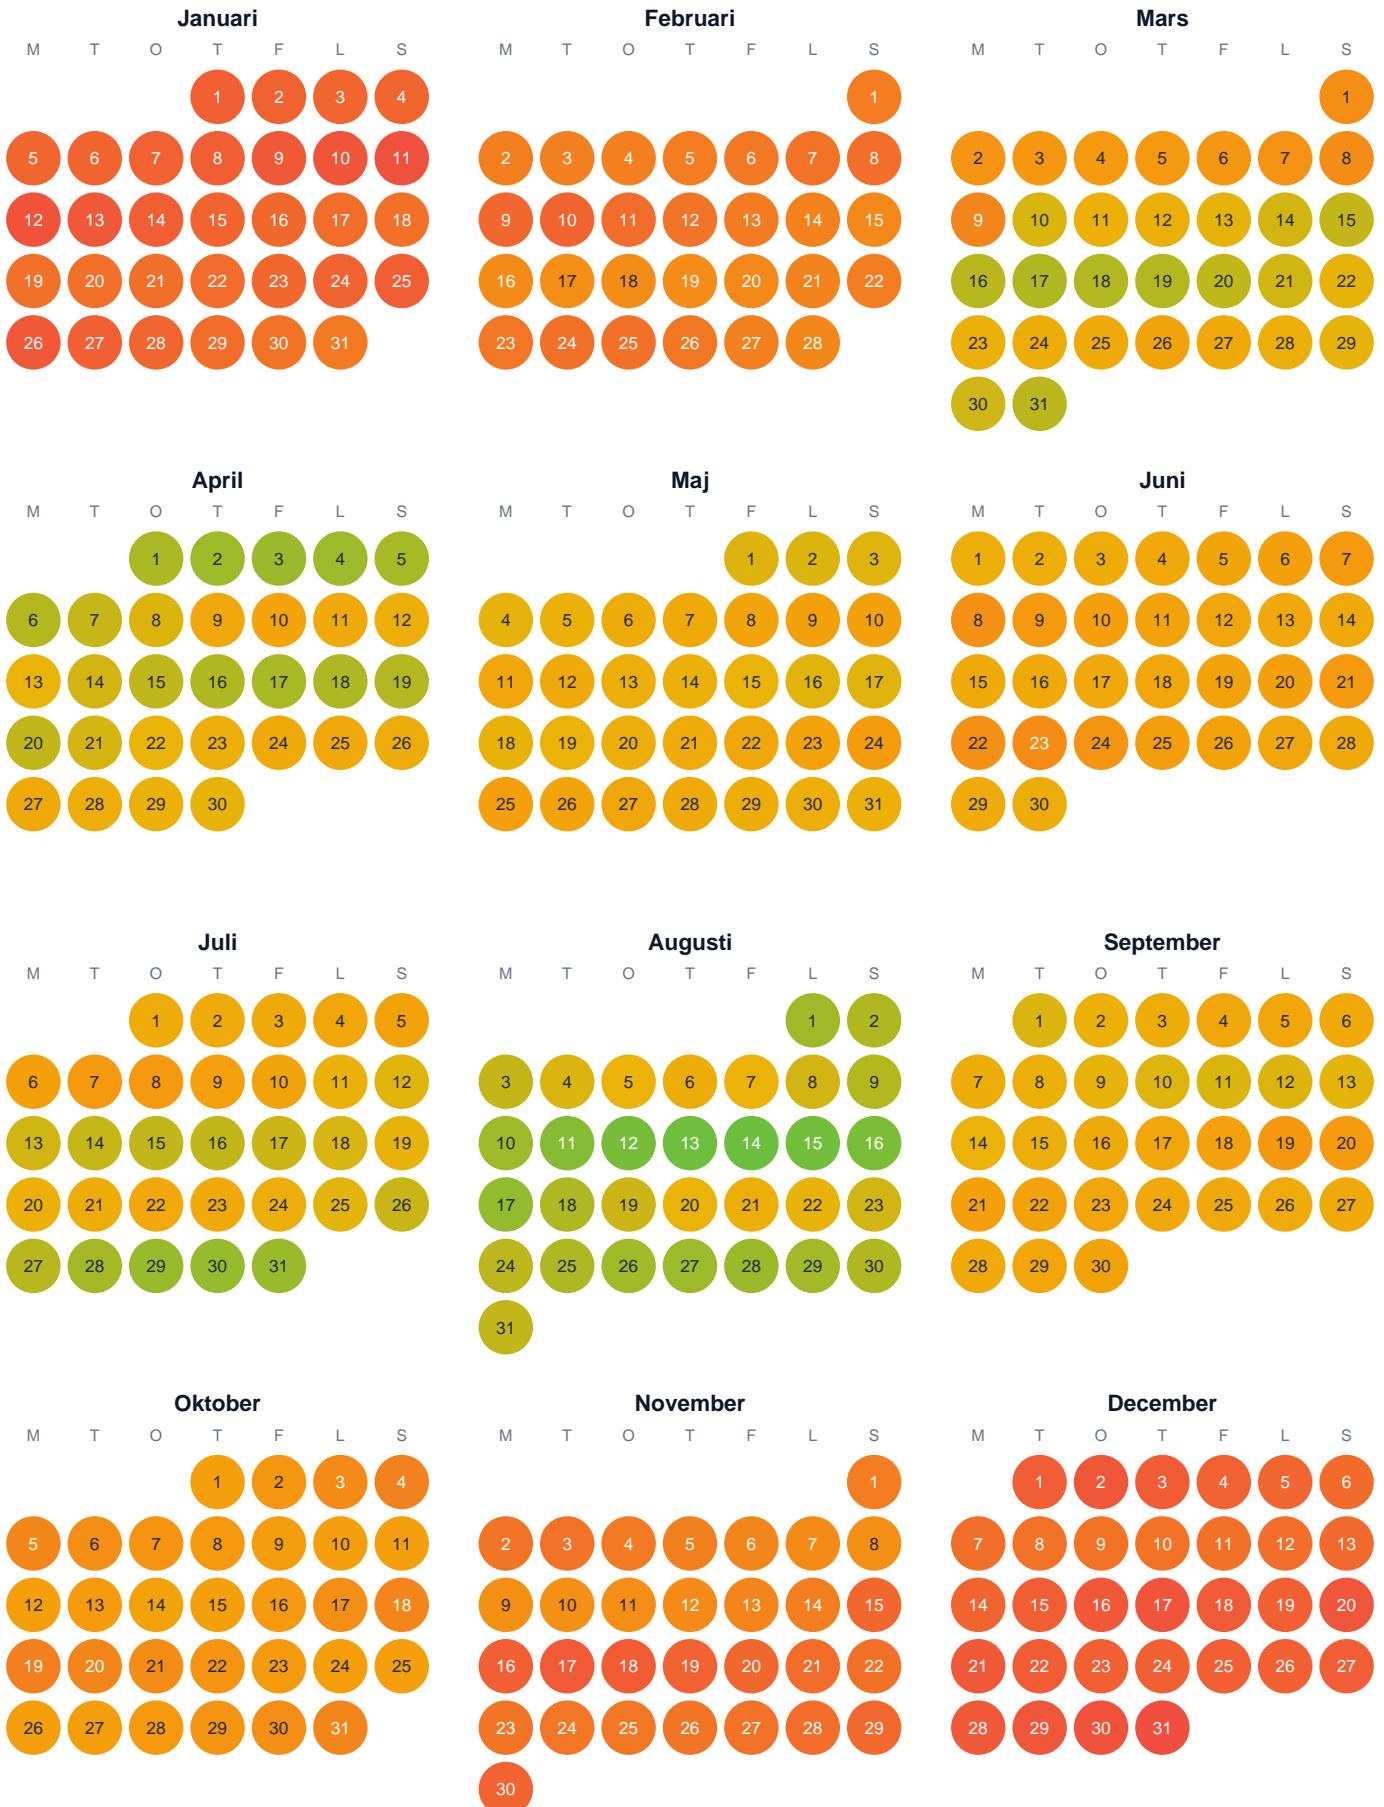

Huggtabell 2026 — Kvarnholmsmagasinet

Kvarnholmsmagasinet · Kronoberg · huggtabell.se · modell v1 (2026-06)

Trög Topp