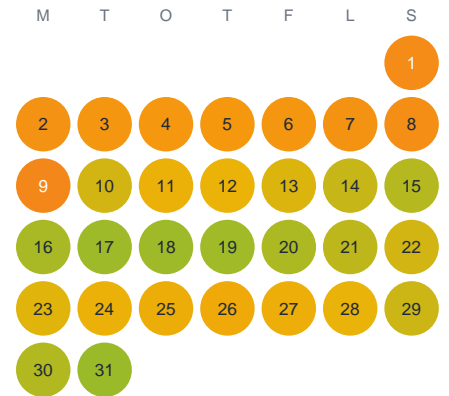

Huggtabell 2026 — Kvännaren

Kvännaren · Kalmar · huggtabell.se · modell v1 (2026-06)

Januari

Februari

Mars

April

Maj

Juni

Juli

Augusti

September

Oktober

November

December