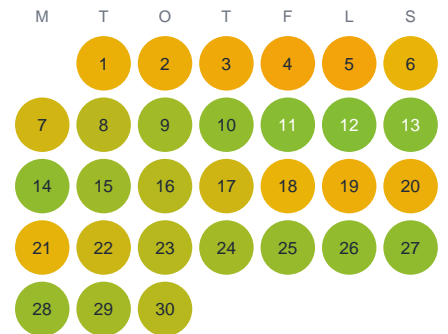

Huggtabell 2026 — Kuusimaanjärvet

Kuusimaanjärvet · Norrbotten · huggtabell.se · modell v1 (2026-06)

Januari

Februari

Mars

April

Maj

Juni

Juli

Augusti

September

Oktober

November

December