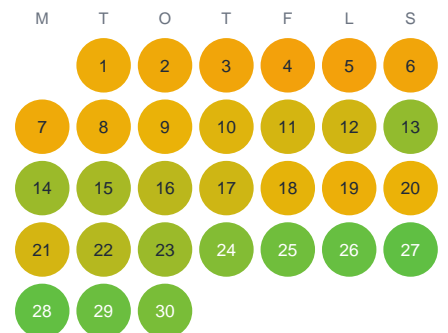

Huggtabell 2026 — Kuusijärvi

Kuusijärvi · Norrbotten · huggtabell.se · modell v1 (2026-06)

Januari

Februari

Mars

April

Maj

Juni

Juli

Augusti

September

Oktober

November

December