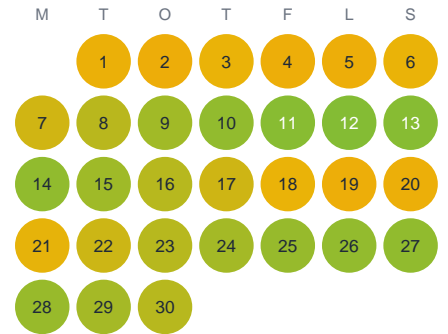

Huggtabell 2026 — Kuotjaluoppal

Kuotjaluoppal · Norrbotten · huggtabell.se · modell v1 (2026-06)

Januari

Februari

Mars

April

Maj

Juni

Juli

Augusti

September

Oktober

November

December