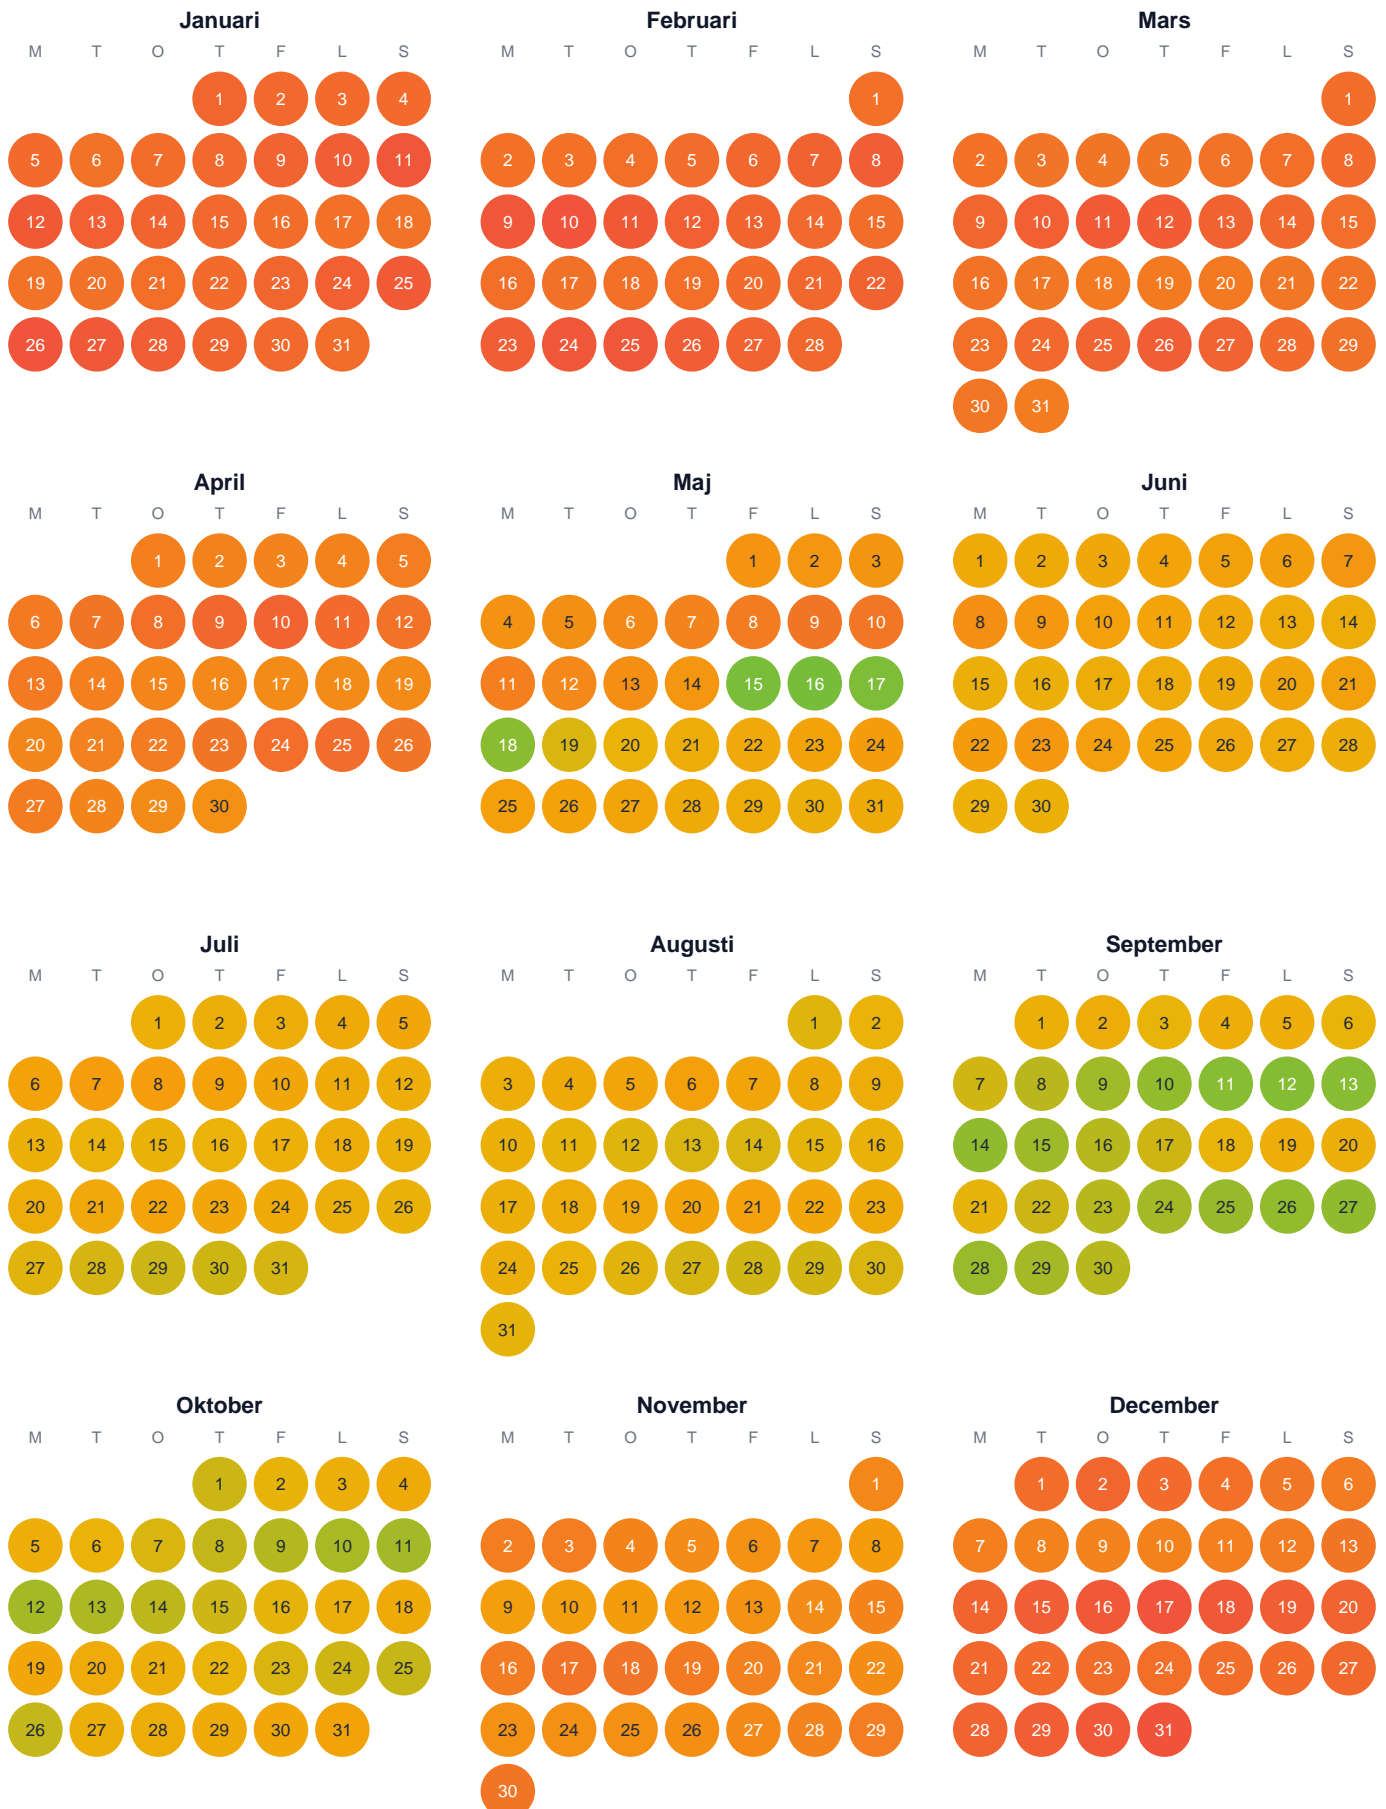

Huggtabell 2026 — Kuormakanalusjärvi

Kuormakanalusjärvi · Norrbotten · huggtabell.se · modell v1 (2026-06)

Trög Topp