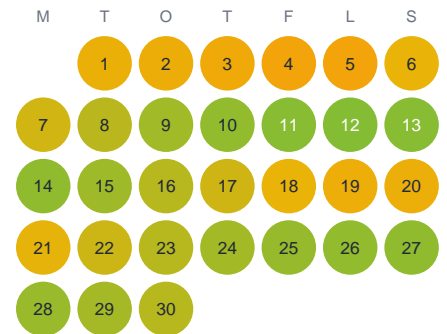

Huggtabell 2026 — Kuollitusjärvi

Kuollitusjärvi · Norrbotten · huggtabell.se · modell v1 (2026-06)

Januari

Februari

Mars

April

Maj

Juni

Juli

Augusti

September

Oktober

November

December