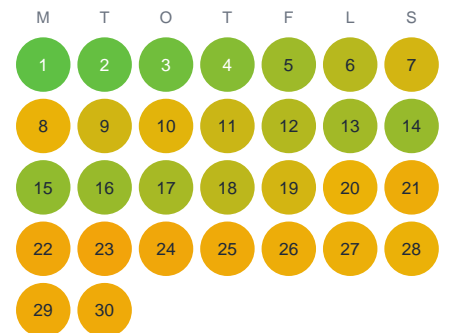

Huggtabell 2026 — Kuoletisjaure

Kuoletisjaure · Norrbotten · huggtabell.se · modell v1 (2026-06)

Januari

Februari

Mars

April

Maj

Juni

Juli

Augusti

September

Oktober

November

December