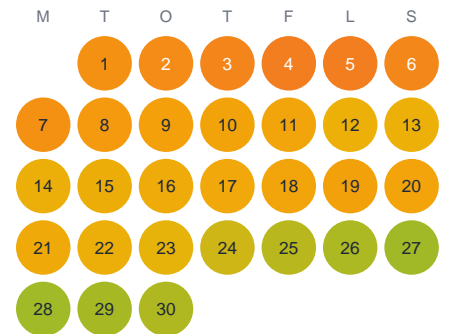

Huggtabell 2026 — Kuoletisjaure

Kuoletisjaure · Norrbotten · huggtabell.se · modell v1 (2026-06)

Januari

Februari

Mars

April

Maj

Juni

Juli

Augusti

September

Oktober

November

December