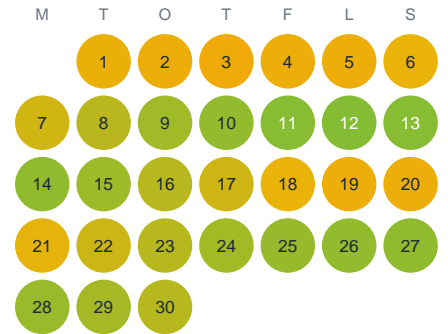

Huggtabell 2026 — Kuolasjaure

Kuolasjaure · Norrbotten · huggtabell.se · modell v1 (2026-06)

Januari

Februari

Mars

April

Maj

Juni

Juli

Augusti

September

Oktober

November

December