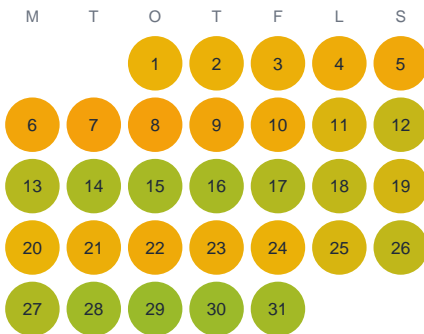

Huggtabell 2026 — Kundbysjön

Kundbysjön · Stockholm · huggtabell.se · modell v1 (2026-06)

Januari

Februari

Mars

April

Maj

Juni

Juli

Augusti

September

Oktober

November

December