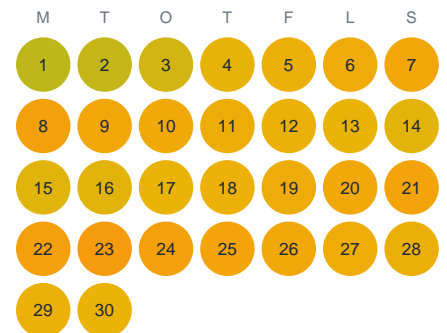

Huggtabell 2026 — Kundbysjön

Kundbysjön · Stockholm · huggtabell.se · modell v1 (2026-06)

Januari

Februari

Mars

April

Maj

Juni

Juli

Augusti

September

Oktober

November

December