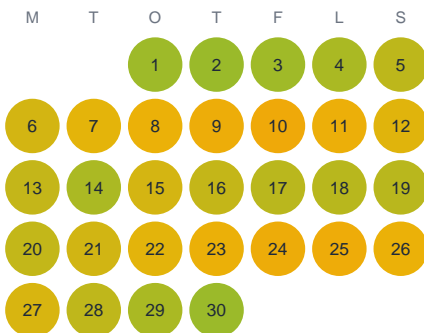

Huggtabell 2026 — Kundbysjön

Kundbysjön · Stockholm · huggtabell.se · modell v1 (2026-06)

Januari

Februari

Mars

April

Maj

Juni

Juli

Augusti

September

Oktober

November

December