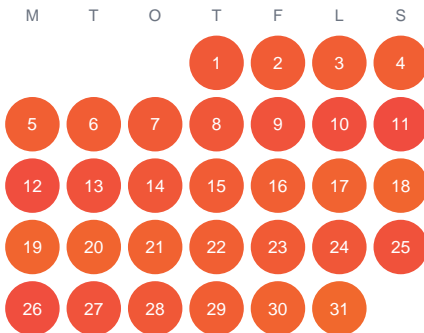

Huggtabell 2026 — Kundbysjön

Kundbysjön · Stockholm · huggtabell.se · modell v1 (2026-06)

Januari

Februari

Mars

April

Maj

Juni

Juli

Augusti

September

Oktober

November

December