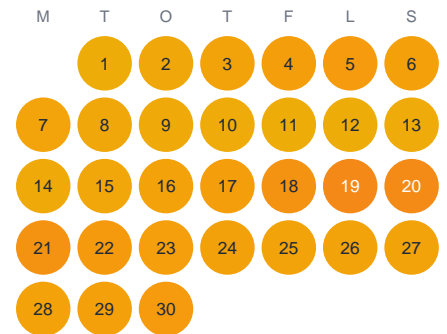

Huggtabell 2026 — Kundbysjön

Kundbysjön · Stockholm · huggtabell.se · modell v1 (2026-06)

Januari

Februari

Mars

April

Maj

Juni

Juli

Augusti

September

Oktober

November

December