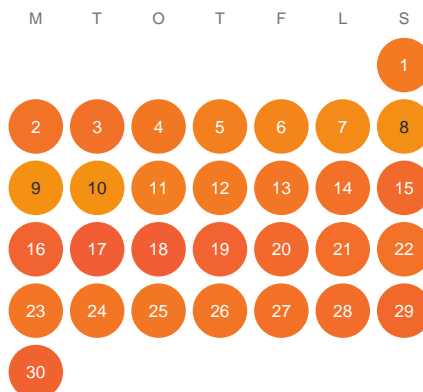

Huggtabell 2026 — Kundbysjön

Kundbysjön · Stockholm · huggtabell.se · modell v1 (2026-06)

Januari

Februari

Mars

April

Maj

Juni

Juli

Augusti

September

Oktober

November

December