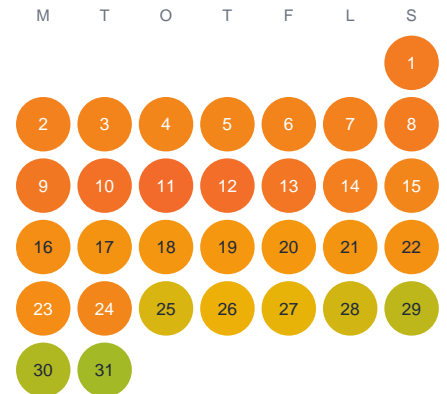

Huggtabell 2026 — Kundbysjön

Kundbysjön · Stockholm · huggtabell.se · modell v1 (2026-06)

Januari

Februari

Mars

April

Maj

Juni

Juli

Augusti

September

Oktober

November

December