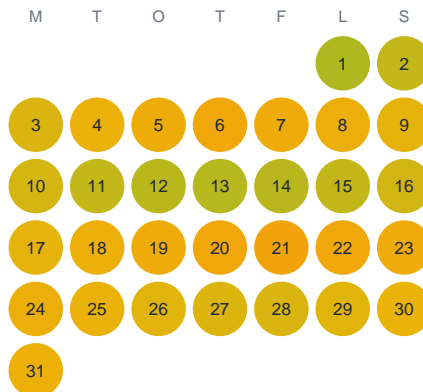

Huggtabell 2026 — Kundbysjön

Kundbysjön · Stockholm · huggtabell.se · modell v1 (2026-06)

Januari

Februari

Mars

April

Maj

Juni

Juli

Augusti

September

Oktober

November

December