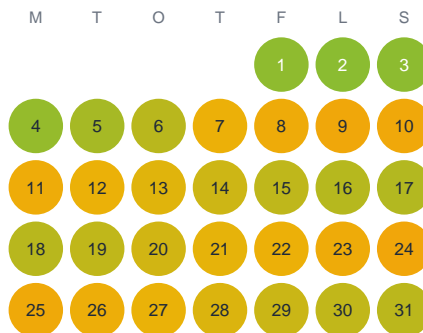

Huggtabell 2026 — Kundbysjön

Kundbysjön · Stockholm · huggtabell.se · modell v1 (2026-06)

Januari

Februari

Mars

April

Maj

Juni

Juli

Augusti

September

Oktober

November

December