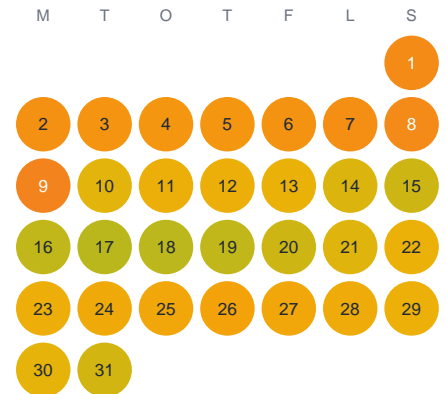

Huggtabell 2026 — Kulltorpasjön

Kulltorpasjön · Kalmar · huggtabell.se · modell v1 (2026-06)

Januari

Februari

Mars

April

Maj

Juni

Juli

Augusti

September

Oktober

November

December