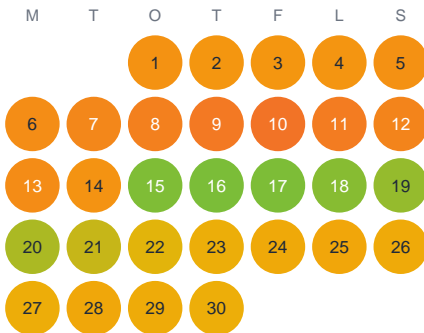

Huggtabell 2026 — Kullasjön

Kullasjön · Västerbotten · huggtabell.se · modell v1 (2026-06)

Januari

Februari

Mars

April

Maj

Juni

Juli

Augusti

September

Oktober

November

December