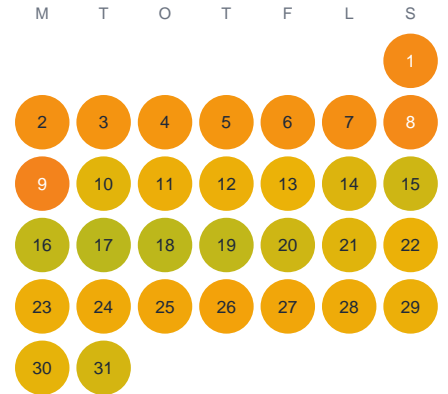

Huggtabell 2026 — Kullasjön

Kullasjön · Halland · huggtabell.se · modell v1 (2026-06)

Januari

Februari

Mars

April

Maj

Juni

Juli

Augusti

September

Oktober

November

December