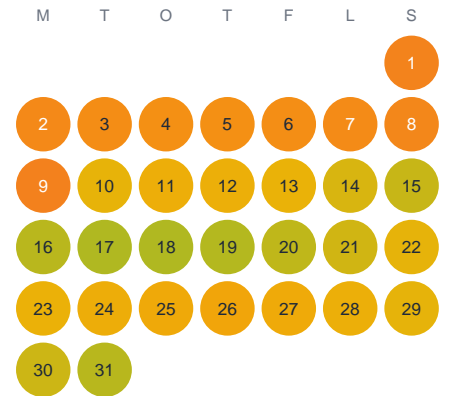

Huggtabell 2026 — Kulken

Kulken · Kronoberg · huggtabell.se · modell v1 (2026-06)

Januari

Februari

Mars

April

Maj

Juni

Juli

Augusti

September

Oktober

November

December