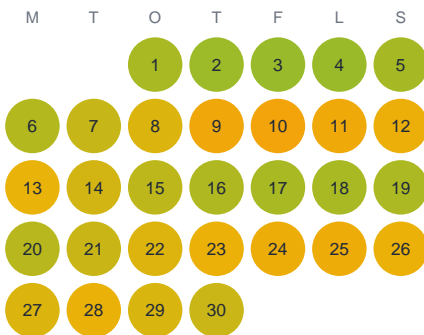

Huggtabell 2026 — Kulken

Kulken · Kronoberg · huggtabell.se · modell v1 (2026-06)

Januari

Februari

Mars

April

Maj

Juni

Juli

Augusti

September

Oktober

November

December