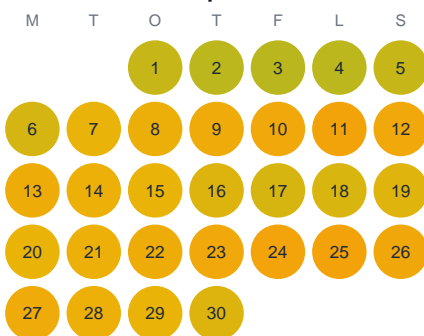

Huggtabell 2026 — Kulhultesjön

Kulhultesjön · Kalmar · huggtabell.se · modell v1 (2026-06)

Januari

Februari

Mars

April

Maj

Juni

Juli

Augusti

September

Oktober

November

December