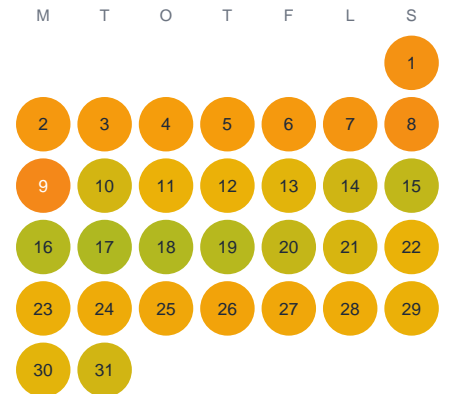

Huggtabell 2026 — Kulebosjön

Kulebosjön · Jönköping · huggtabell.se · modell v1 (2026-06)

Januari

Februari

Mars

April

Maj

Juni

Juli

Augusti

September

Oktober

November

December