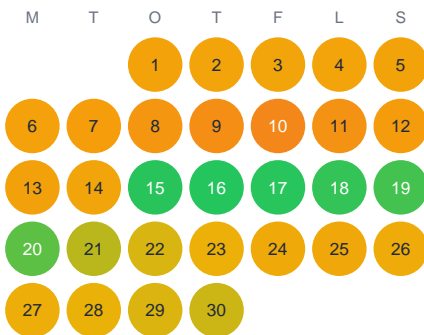

Huggtabell 2026 — Kryptjärnen

Kryptjärnen · Dalarna · huggtabell.se · modell v1 (2026-06)

Januari

Februari

Mars

April

Maj

Juni

Juli

Augusti

September

Oktober

November

December