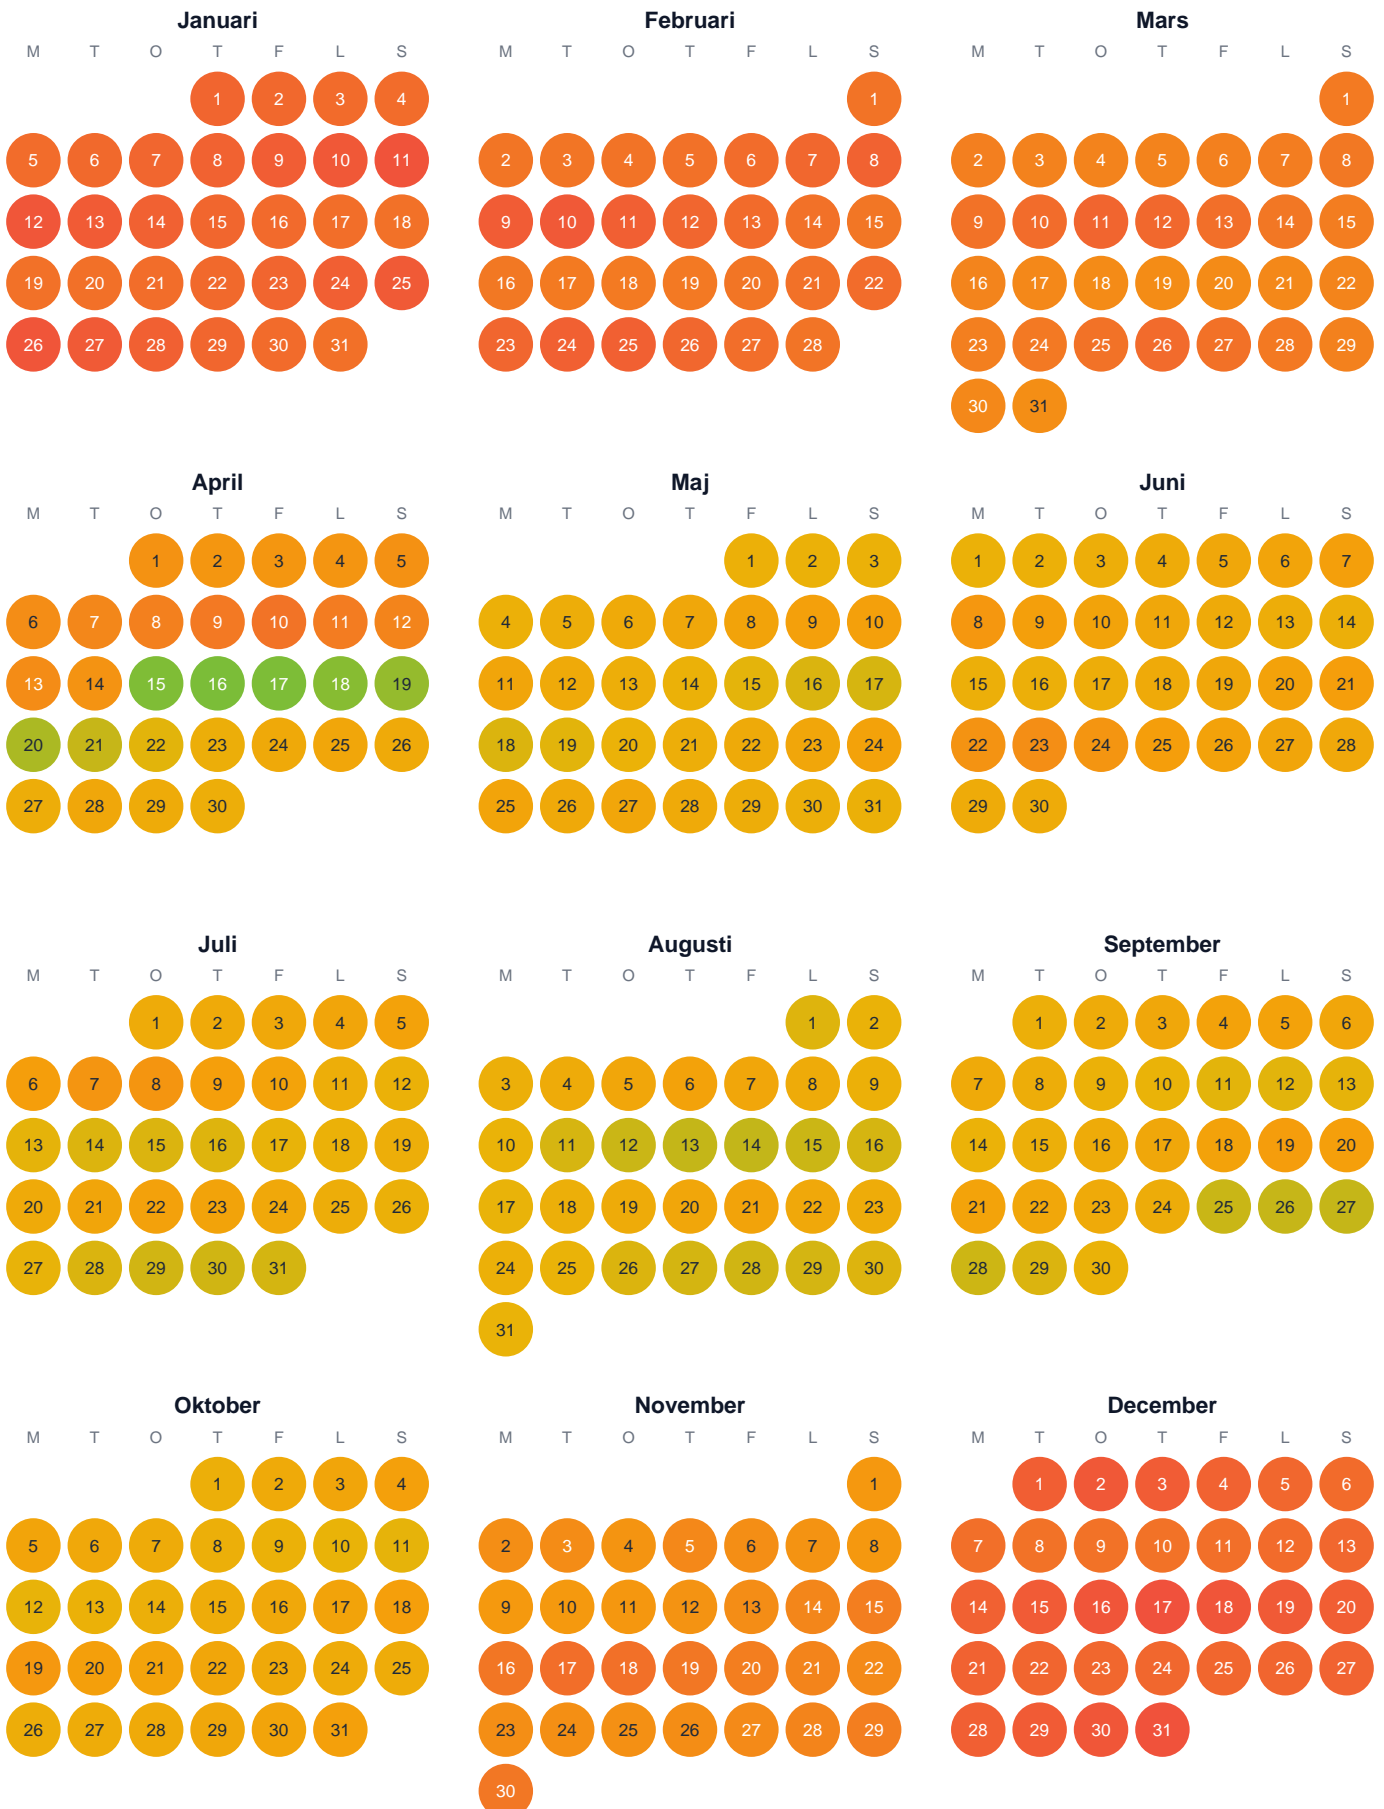

Huggtabell 2026 — Kruthorntjärnen

Kruthorntjärnen · Västernorrland · huggtabell.se · modell v1 (2026-06)

Trög Topp