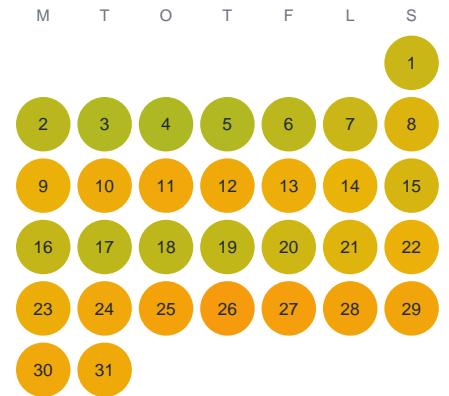

Huggtabell 2026 — Krutejaure

Krutejaure · Jämtland · huggtabell.se · modell v1 (2026-06)

Januari

Februari

Mars

April

Maj

Juni

Juli

Augusti

September

Oktober

November

December