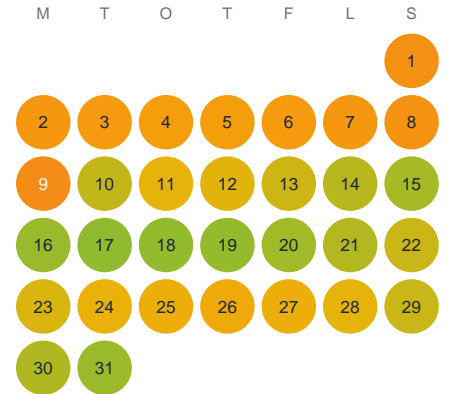

Huggtabell 2026 — Krusasjön

Krusasjön · Kronoberg · huggtabell.se · modell v1 (2026-06)

Januari

Februari

Mars

April

Maj

Juni

Juli

Augusti

September

Oktober

November

December