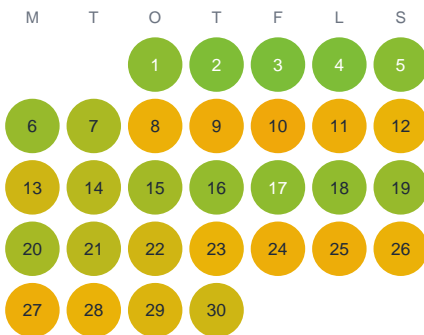

Huggtabell 2026 — Krusasjön

Krusasjön · Kronoberg · huggtabell.se · modell v1 (2026-06)

Januari

Februari

Mars

April

Maj

Juni

Juli

Augusti

September

Oktober

November

December