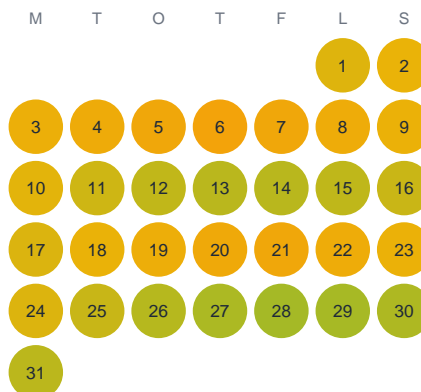

Huggtabell 2026 — Kropptjärn

Kropptjärn · Dalarna · huggtabell.se · modell v1 (2026-06)

Januari

Februari

Mars

April

Maj

Juni

Juli

Augusti

September

Oktober

November

December