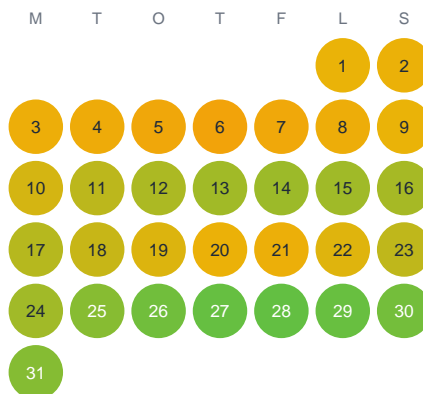

Huggtabell 2026 — Krokvattnet

Krokvattnet · Värmland · huggtabell.se · modell v1 (2026-06)

Januari

Februari

Mars

April

Maj

Juni

Juli

Augusti

September

Oktober

November

December