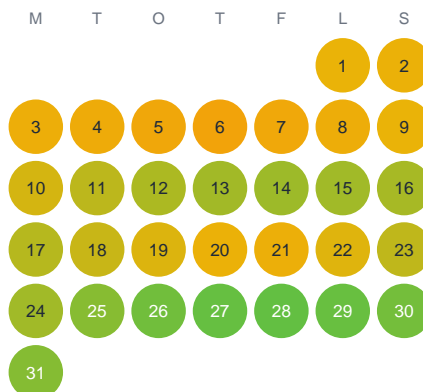

Huggtabell 2026 — Krokvattnet

Krokvattnet · Västra Götaland · huggtabell.se · modell v1 (2026-06)

Januari

Februari

Mars

April

Maj

Juni

Juli

Augusti

September

Oktober

November

December