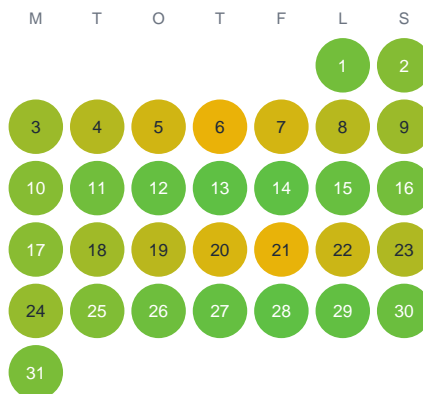

Huggtabell 2026 — Krokthjernet

Krokthjernet · Vrmland · huggtabell.se · modell v1 (2026-06)

Januari

Februari

Mars

April

Maj

Juni

Juli

Augusti

September

Oktober

November

December