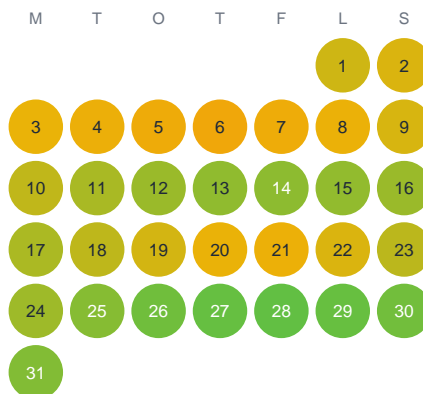

Huggtabell 2026 — Krokthjärnet

Krokthjärnet · Värmland · huggtabell.se · modell v1 (2026-06)

Januari

Februari

Mars

April

Maj

Juni

Juli

Augusti

September

Oktober

November

December