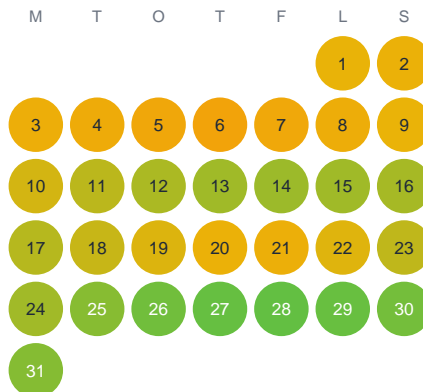

Huggtabell 2026 — Krokthjärnen

Krokthjärnen · Värmland · huggtabell.se · modell v1 (2026-06)

Januari

Februari

Mars

April

Maj

Juni

Juli

Augusti

September

Oktober

November

December