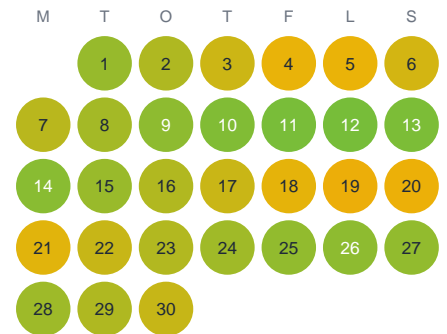

Huggtabell 2026 — Krokthjärn

Krokthjärn · Värmland · huggtabell.se · modell v1 (2026-06)

Januari

Februari

Mars

April

Maj

Juni

Juli

Augusti

September

Oktober

November

December