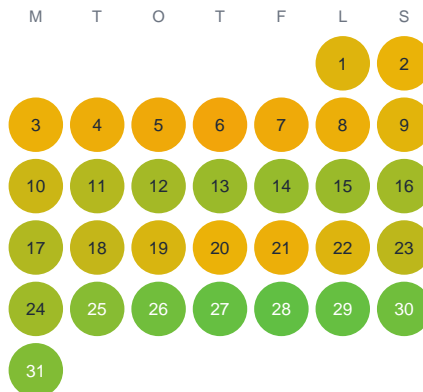

Huggtabell 2026 — Krokthjärn

Krokthjärn · Värmland · huggtabell.se · modell v1 (2026-06)

Januari

Februari

Mars

April

Maj

Juni

Juli

Augusti

September

Oktober

November

December