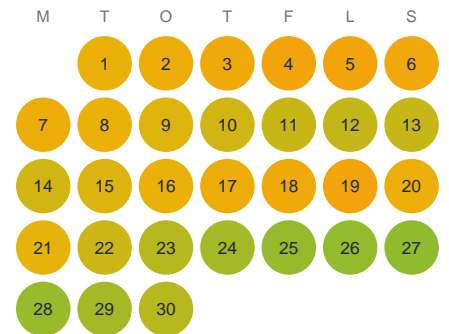

Huggtabell 2026 — Krokthjärn

Krokthjärn · Västerbotten · huggtabell.se · modell v1 (2026-06)

Januari

Februari

Mars

April

Maj

Juni

Juli

Augusti

September

Oktober

November

December