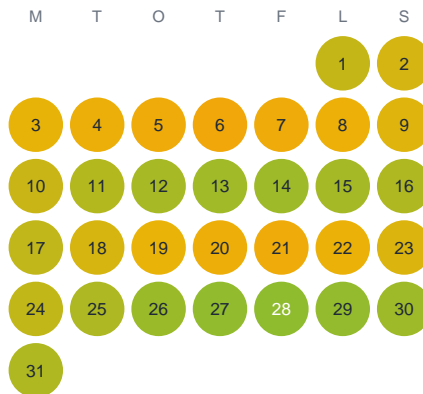

Huggtabell 2026 — Krokstjärnet

Krokstjärnet · Västra Götaland · huggtabell.se · modell v1 (2026-06)

Januari

Februari

Mars

April

Maj

Juni

Juli

Augusti

September

Oktober

November

December