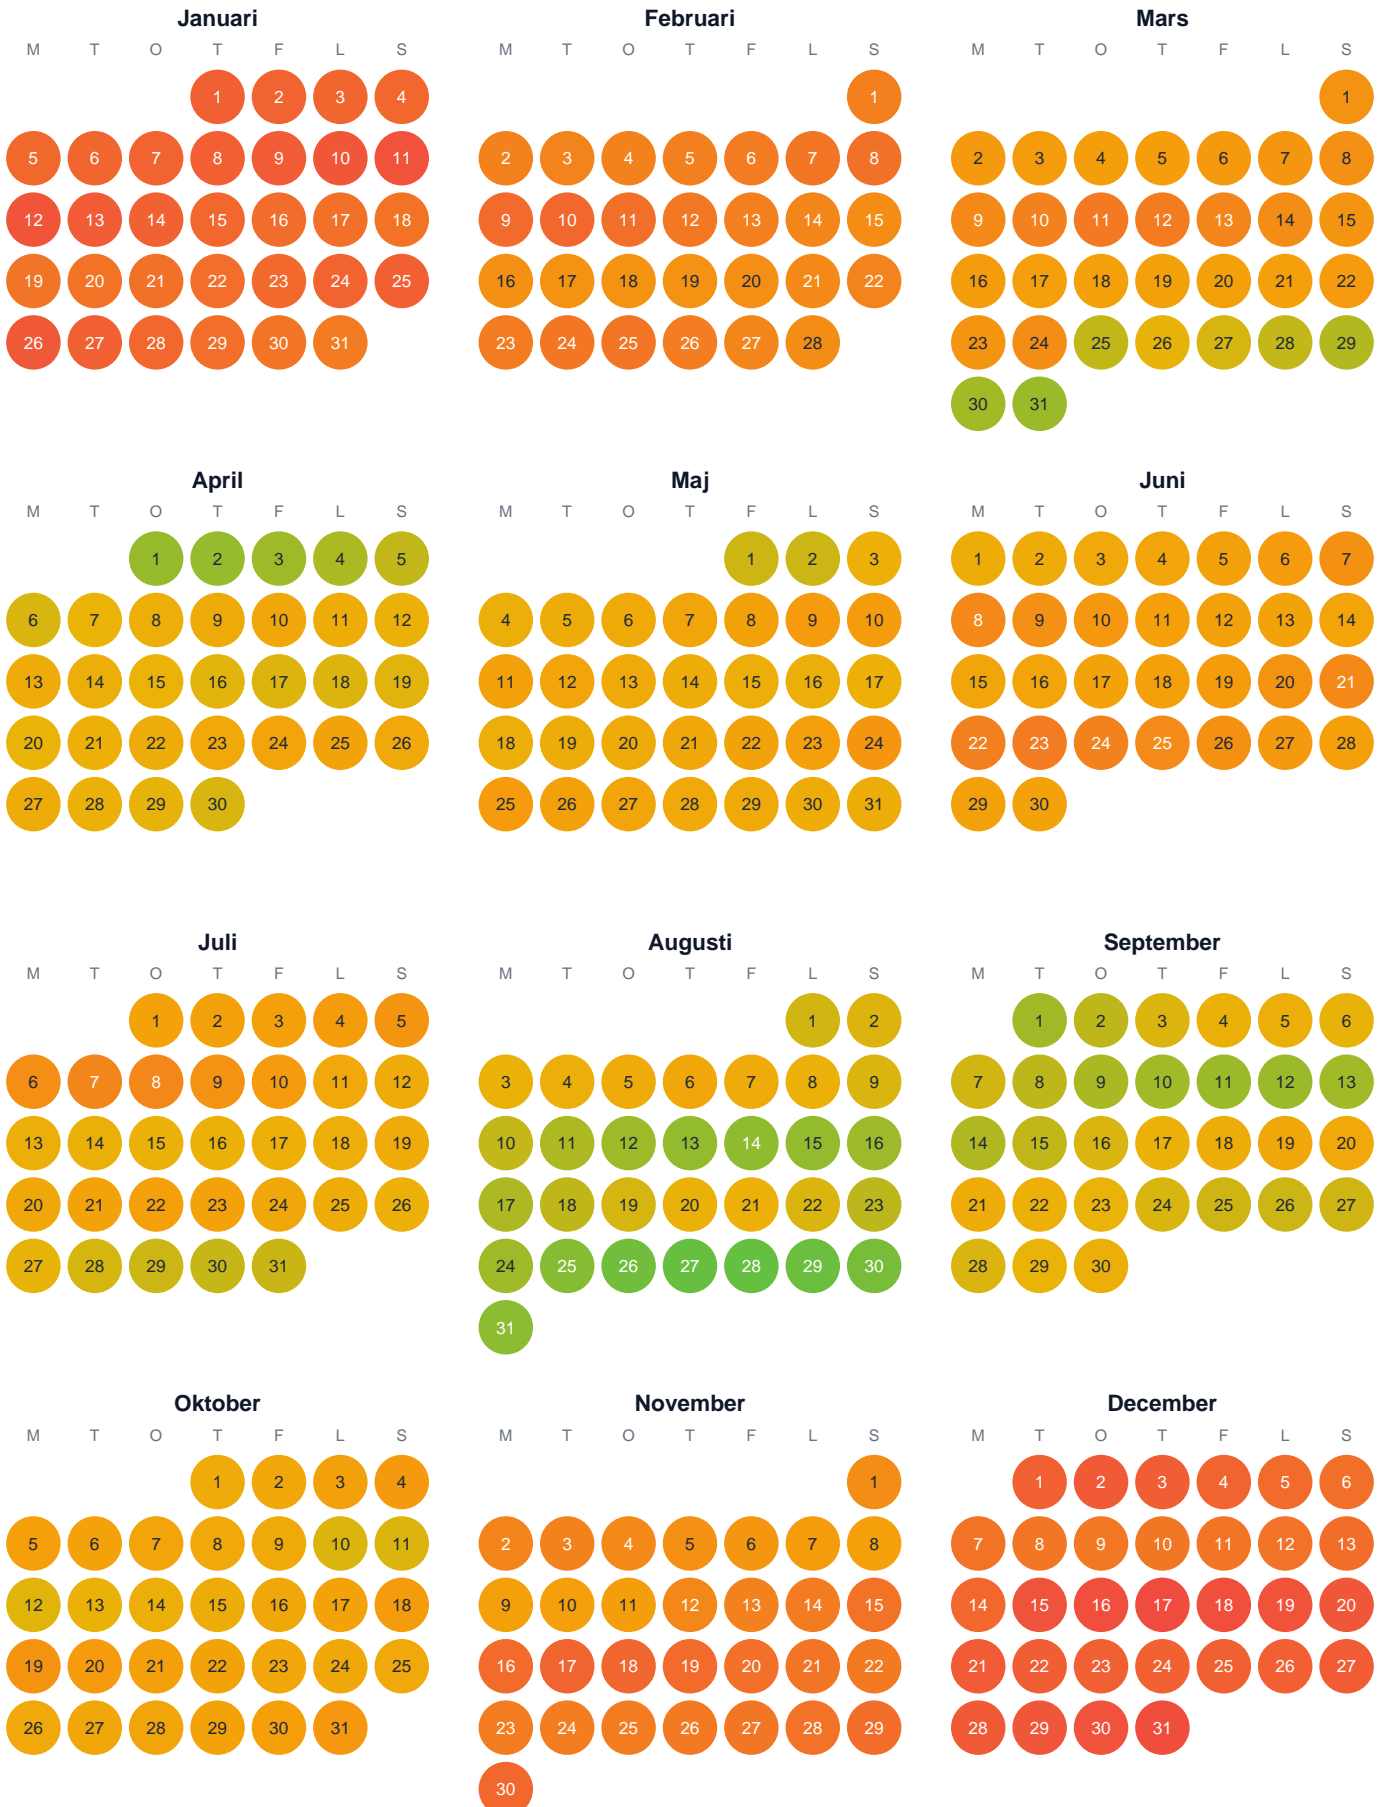

Huggtabell 2026 — Krokstad Långevatten

Krokstad Långevatten · Västra Götaland · huggtabell.se · modell v1 (2026-06)

Trög Topp