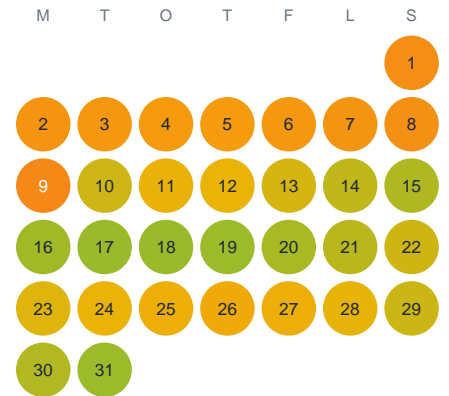

Huggtabell 2026 — Kroksjön

Kroksjön · Kronoberg · huggtabell.se · modell v1 (2026-06)

Januari

Februari

Mars

April

Maj

Juni

Juli

Augusti

September

Oktober

November

December