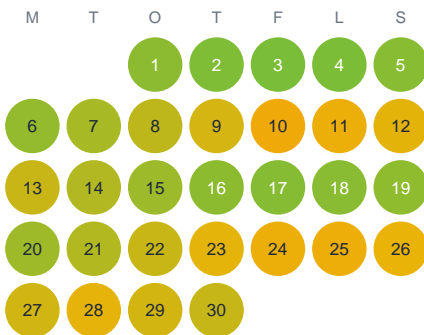

Huggtabell 2026 — Kroksjön

Kroksjön · Kronoberg · huggtabell.se · modell v1 (2026-06)

Januari

Februari

Mars

April

Maj

Juni

Juli

Augusti

September

Oktober

November

December